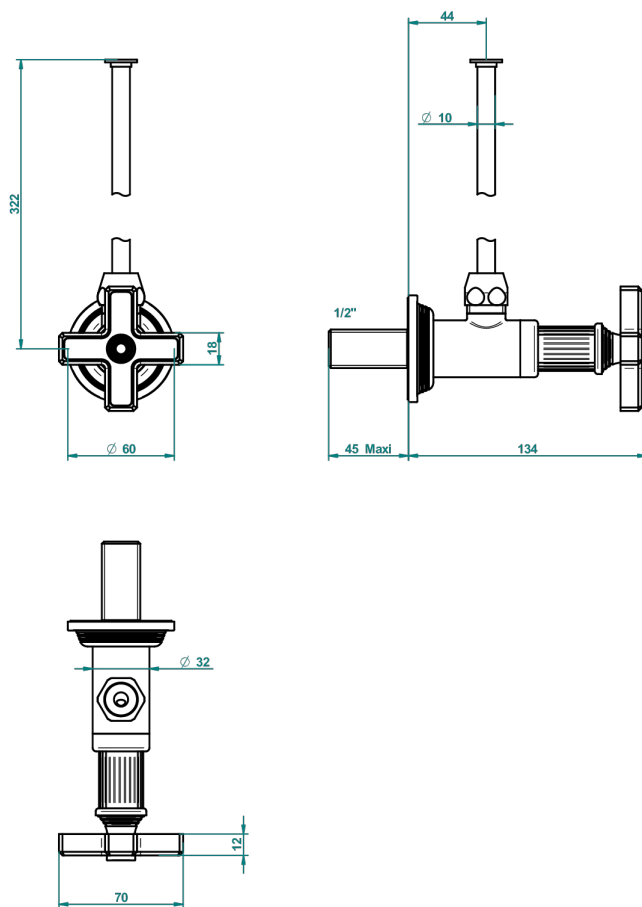

# GRAND CENTRAL ONYX NOIR

U9M-181/S

Robinet de réglage 1/2" avec tube de 30 cm, adapté au style

THG<sup>®</sup>  
PARIS

62282

06/02/2017

## CARACTÉRISTIQUES

- Grand Central Onyx noir
- Robinet de réglage 1/2" avec tube de 30 cm, adapté au style