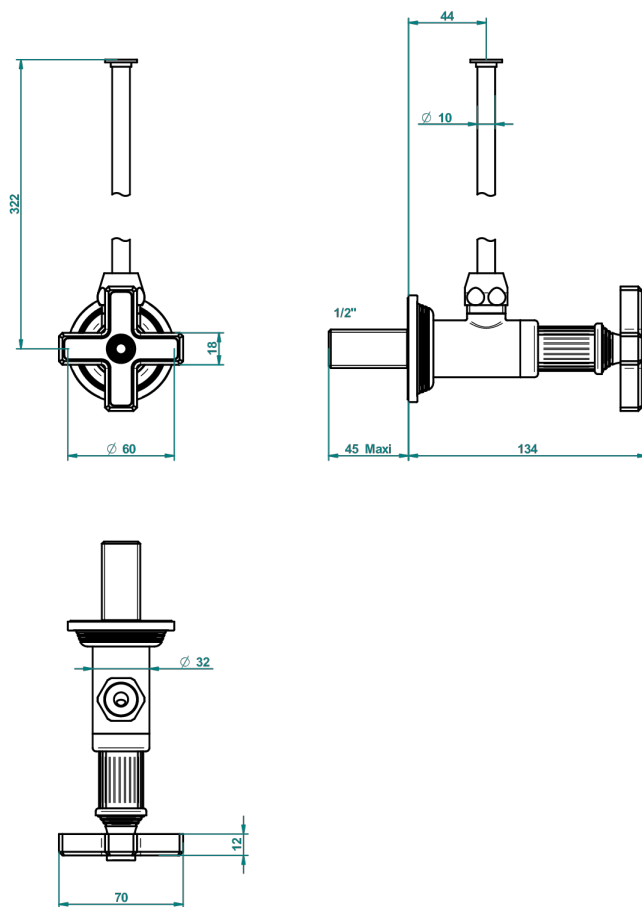

GRAND CENTRAL BLACK ONYX

U9M-181/S

THG[®]
PARIS

Llave de escuadra 1/2" con tubo de 30 cm con mando de estilo

62282

06/02/2017

CARACTERÍSTICAS

- Grand central Black Onyx
- Llave de escuadra 1/2" con tubo de 30 cm con mando de estilo