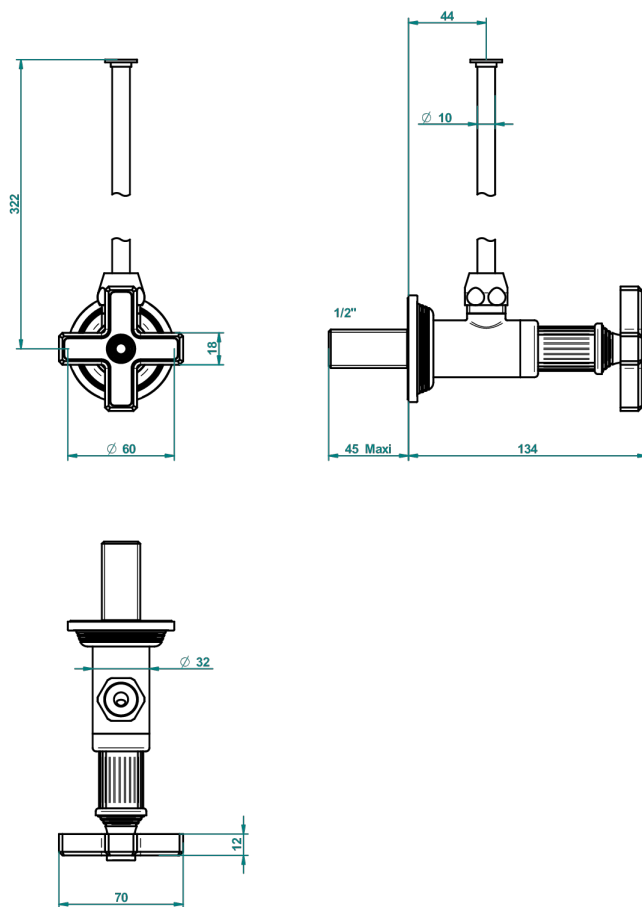

GRAND CENTRAL BLACK ONYX

U9M-181/S

Eckventil 1/2" mit Schubrosette und 30 cm Kupferrohr

THG[®]
PARIS

62282

06/02/2017

EIGENSCHAFTEN

- Grand central Black Onyx
- Eckventil 1/2" mit Schubrosette und 30 cm Kupferrohr