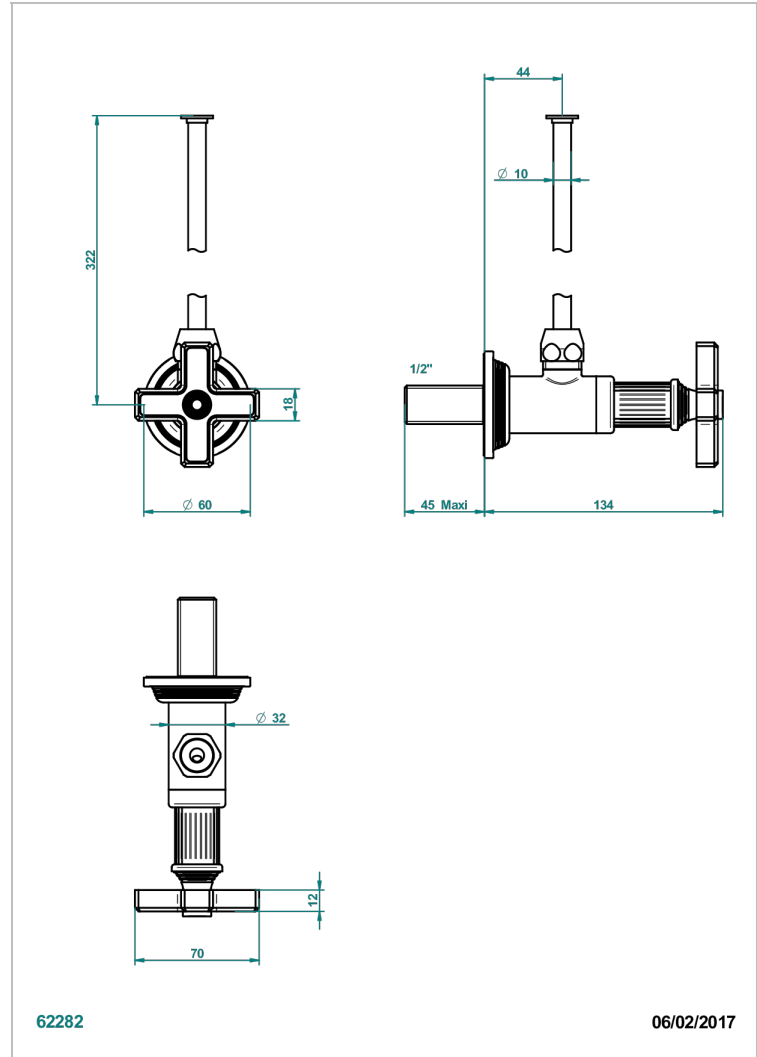

GRAND CENTRAL BLACK ONYX

U9M-181/S

1/2"可调节龙头, 30厘米管道, 适应任何风格

THG[®]
PARIS

特色

- Grand central Black Onyx
- 1/2"可调节龙头, 30厘米管道, 适应任何风格

可选饰面

Black ceram - D30
Blush PVD - H62
Graphite PVD - H64
Matt Umber PVD - H67
Matt blush PVD - H60
Matt graphite PVD - H65