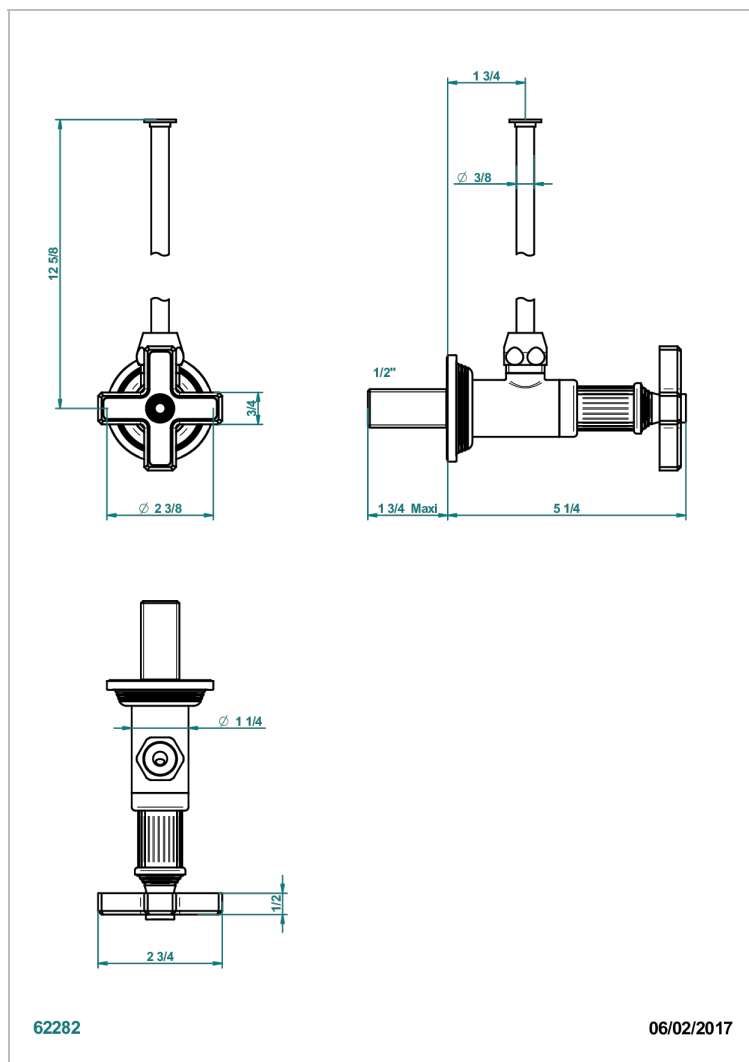

GRAND CENTRAL С РУЧКАМИ-КРЕСТИКАМИ С ЧЕРНЫМ ОНИКСОМ

THG[®]
PARIS

U9M-181/S

Кран запорный 1/2" стильный регулируемый с 30 см трубкой

ХАРАКТЕРИСТИКИ

- Grand central с ручками-крестиками с чёрным ониксом
- Кран запорный 1/2" стильный регулируемый с 30 см трубкой