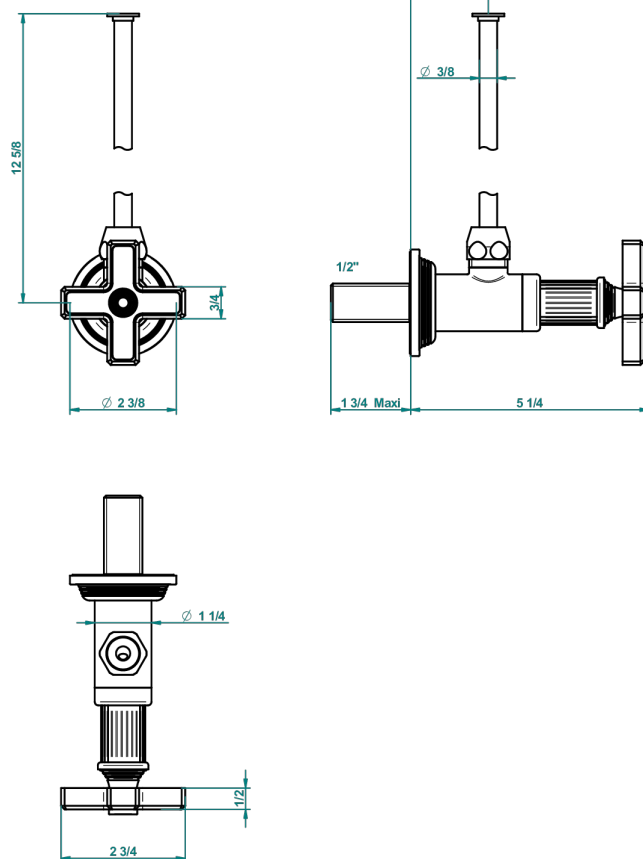

GRAND CENTRAL ONYX NOIR

U9M-181/S

Robinet de réglage 1/2" avec tube de 30 cm, adapté au style

THG[®]
PARIS

62282

06/02/2017

CARACTÉRISTIQUES

- Grand Central Onyx noir
- Robinet de réglage 1/2" avec tube de 30 cm, adapté au style