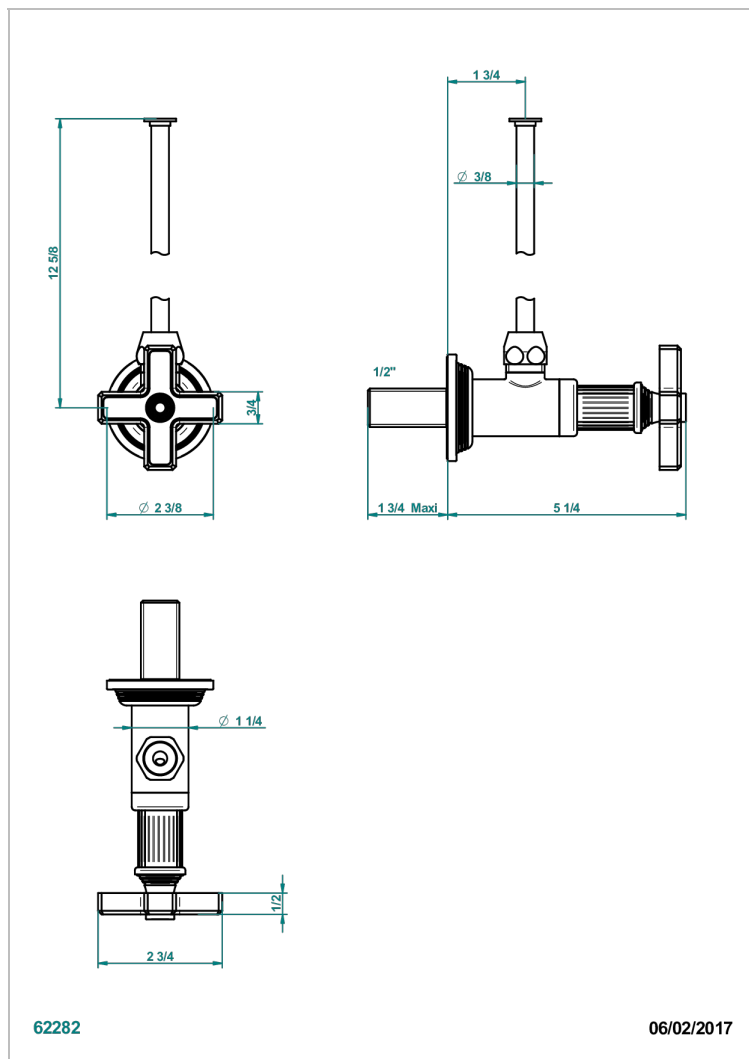

# GRAND CENTRAL BLACK ONYX

U9M-181/S

Llave de escuadra 1/2" con tubo de 30 cm con mando de estilo

THG<sup>®</sup>  
PARIS

## CARACTERÍSTICAS

- Grand central Black Onyx
- Llave de escuadra 1/2" con tubo de 30 cm con mando de estilo