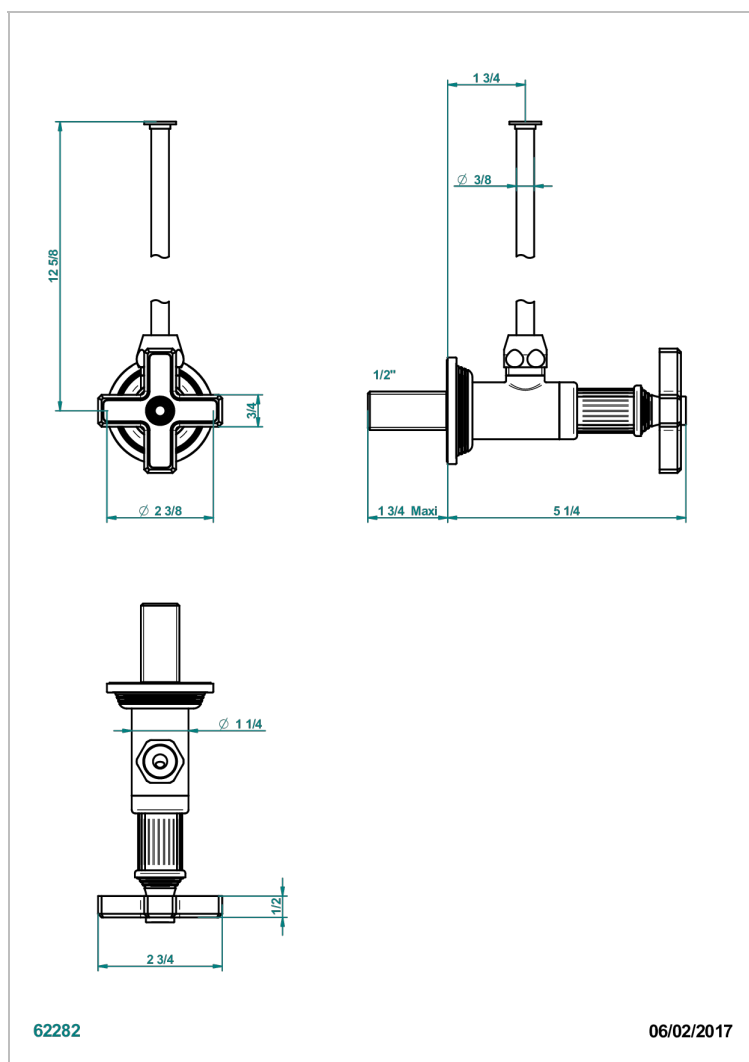

GRAND CENTRAL BLACK ONYX

U9M-181/S

Eckventil 1/2" mit Schubrosette und 30 cm Kupferrohr

THG[®]
PARIS

EIGENSCHAFTEN

- Grand central Black Onyx
- Eckventil 1/2" mit Schubrosette und 30 cm Kupferrohr

VERFÜGBARE OBERFLÄCHEN