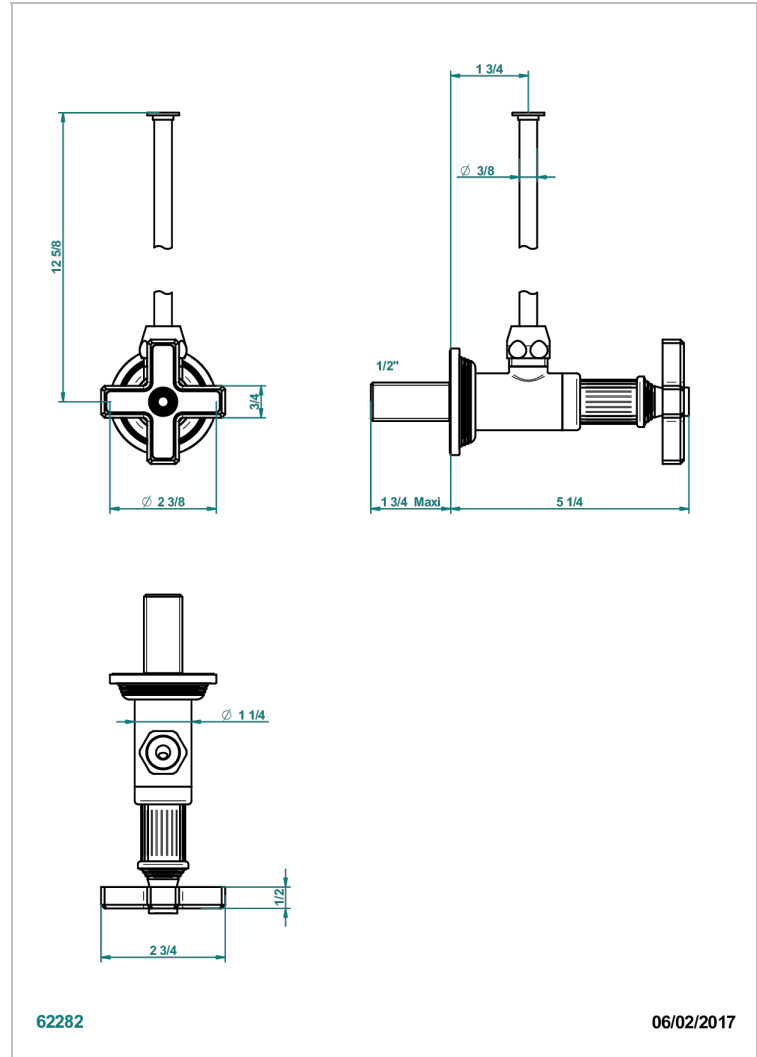

GRAND CENTRAL BLACK ONYX

U9M-181/S

1/2"可调节龙头, 30厘米管道, 适应任何风格

THG[®]
PARIS

特色

- Grand central Black Onyx
- 1/2"可调节龙头, 30厘米管道, 适应任何风格

可选饰面

Black ceram - D30
Blush PVD - H62
Graphite PVD - H64
Matt Umber PVD - H67
Matt blush PVD - H60
Matt graphite PVD - H65