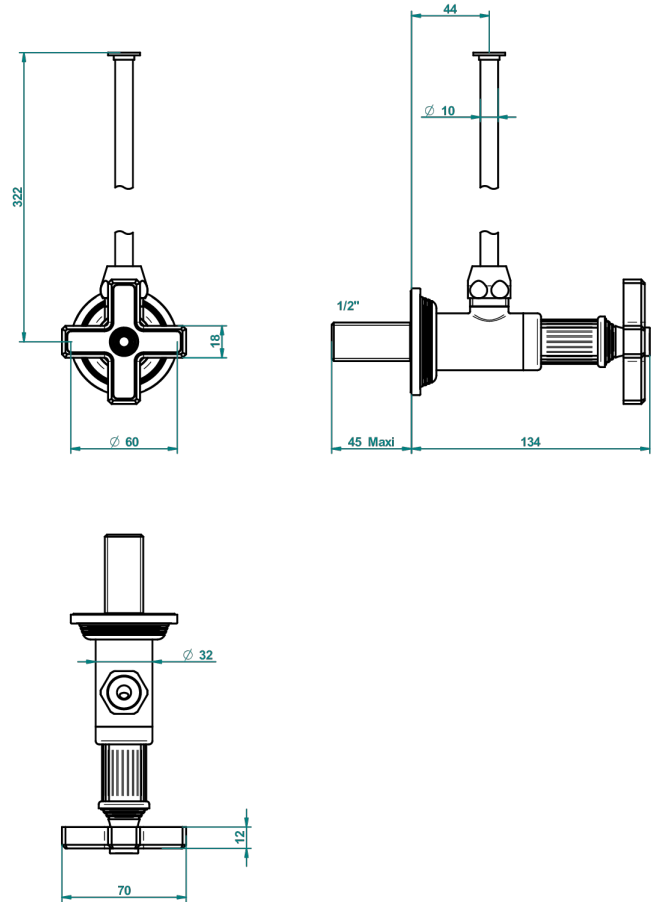

GRAND CENTRAL METAL

U9K-181/S

Llave de escuadra 1/2" con tubo de 30 cm con mando de estilo

THG[®]
PARIS

62281

06/02/2017

CARACTERÍSTICAS

- Grand central Metal
- Llave de escuadra 1/2" con tubo de 30 cm con mando de estilo