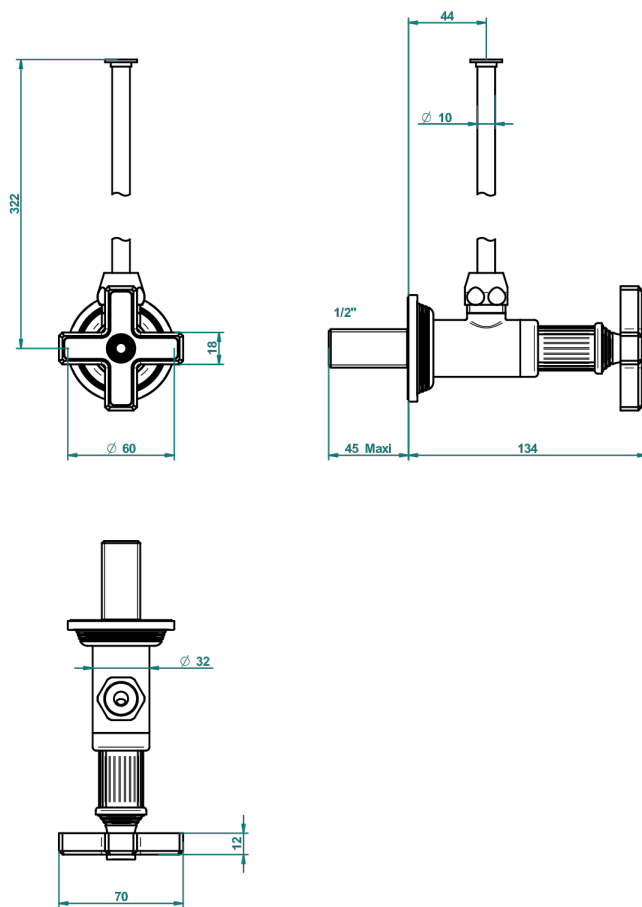

# GRAND CENTRAL С МЕТАЛЛИЧЕСКИМИ РУЧКАМИ-КРЕСТИКАМИ

THG<sup>®</sup>  
PARIS

U9K-181/S

Кран запорный 1/2" стильный регулируемый с 30 см трубкой

62281

06/02/2017

## ХАРАКТЕРИСТИКИ

- Grand central с металлическими ручками-крестиками
- Кран запорный 1/2" стильный регулируемый с 30 см трубкой