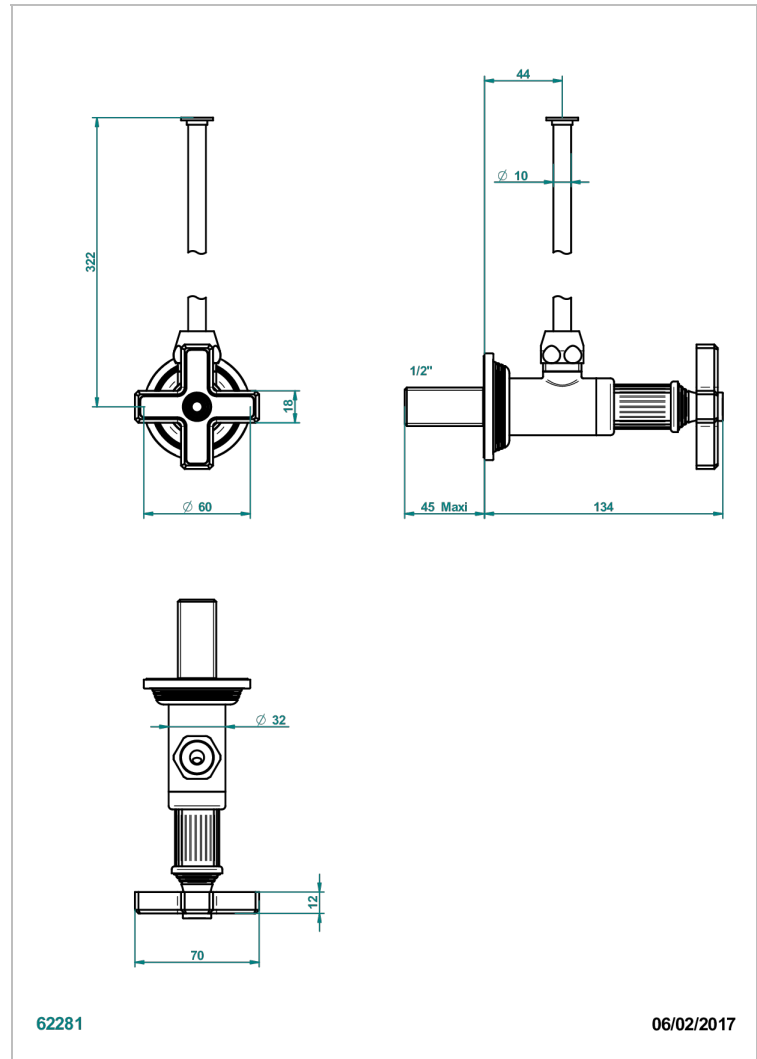

GRAND CENTRAL METAL

U9K-181/S

Eckventil 1/2" mit Schubrosette und 30 cm Kupferrohr

THG[®]
PARIS

EIGENSCHAFTEN

- Grand central Metal
- Eckventil 1/2" mit Schubrosette und 30 cm Kupferrohr

VERFÜGBARE OBERFLÄCHEN