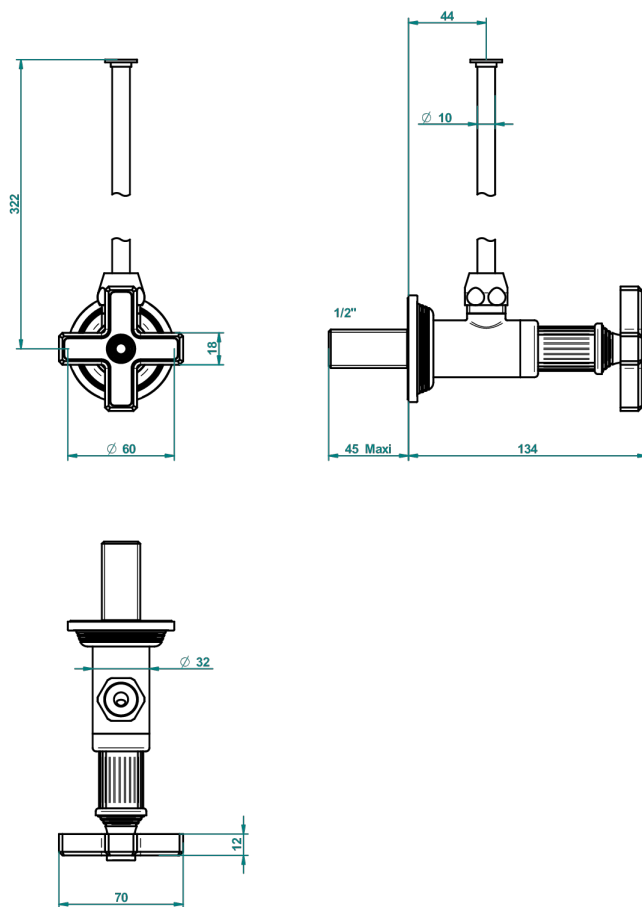

# GRAND CENTRAL METAL

U9K-181/S

1/2"可调节龙头, 30厘米管道, 适应任何风格

THG<sup>®</sup>  
PARIS

62281

06/02/2017

## 特色

- Grand central Metal
- 1/2"可调节龙头, 30厘米管道, 适应任何风格