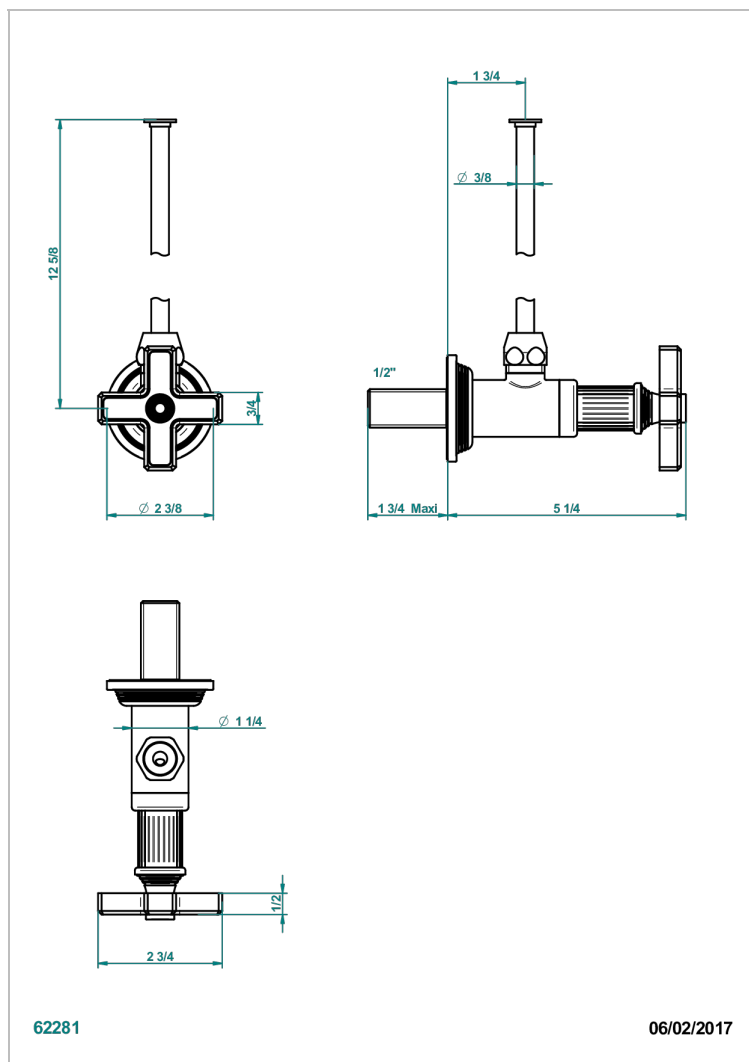

GRAND CENTRAL С МЕТАЛЛИЧЕСКИМИ РУЧКАМИ-КРЕСТИКАМИ

THG
PARIS

U9K-181/S

Кран запорный 1/2" стильный регулируемый с 30 см трубкой

ХАРАКТЕРИСТИКИ

- Grand central с металлическими ручками-крестиками
- Кран запорный 1/2" стильный регулируемый с 30 см трубкой