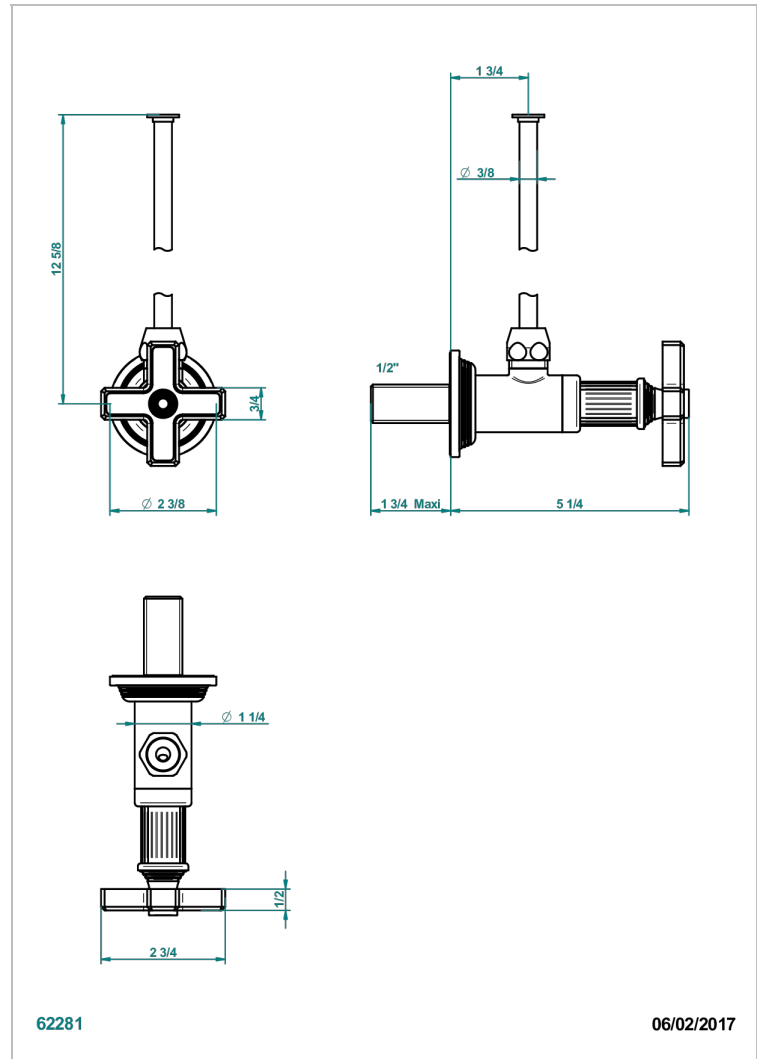

GRAND CENTRAL METAL

U9K-181/S

Llave de escuadra 1/2" con tubo de 30 cm con mando de estilo

THG[®]
PARIS

CARACTERÍSTICAS

- Grand central Metal
- Llave de escuadra 1/2" con tubo de 30 cm con mando de estilo

ACABADOS DISPONIBLES