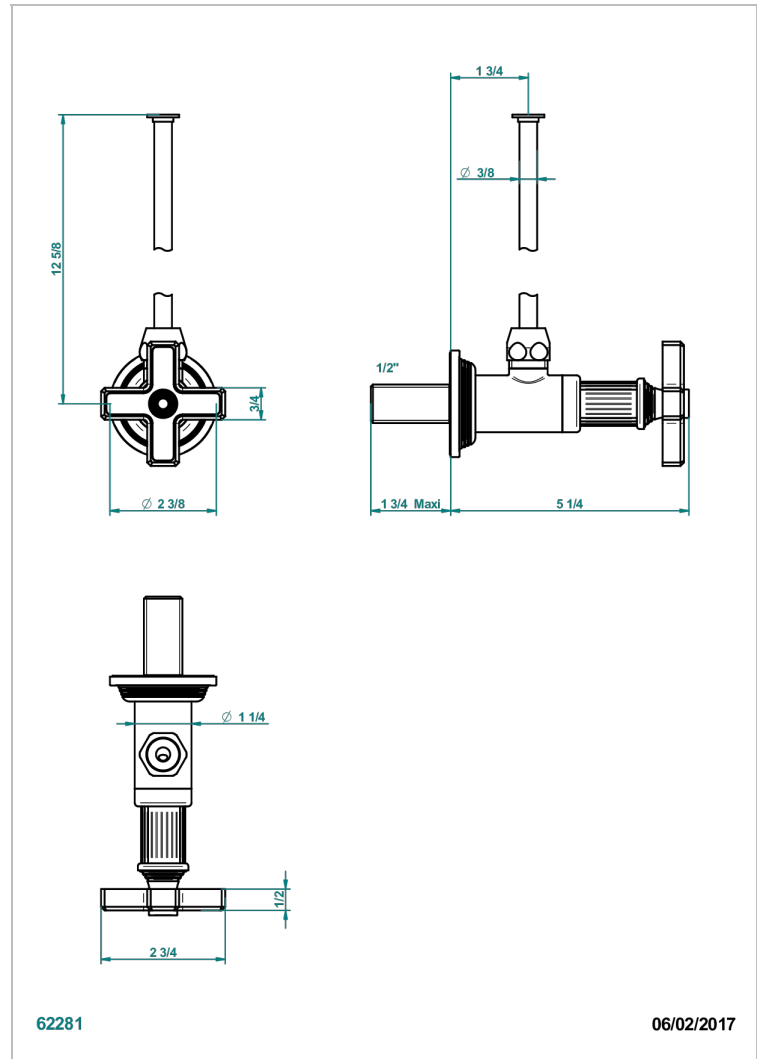

GRAND CENTRAL METAL

U9K-181/S

Eckventil 1/2" mit Schubrosette und 30 cm Kupferrohr

THG[®]
PARIS

EIGENSCHAFTEN

- Grand central Metal
- Eckventil 1/2" mit Schubrosette und 30 cm Kupferrohr

VERFÜGBARE OBERFLÄCHEN