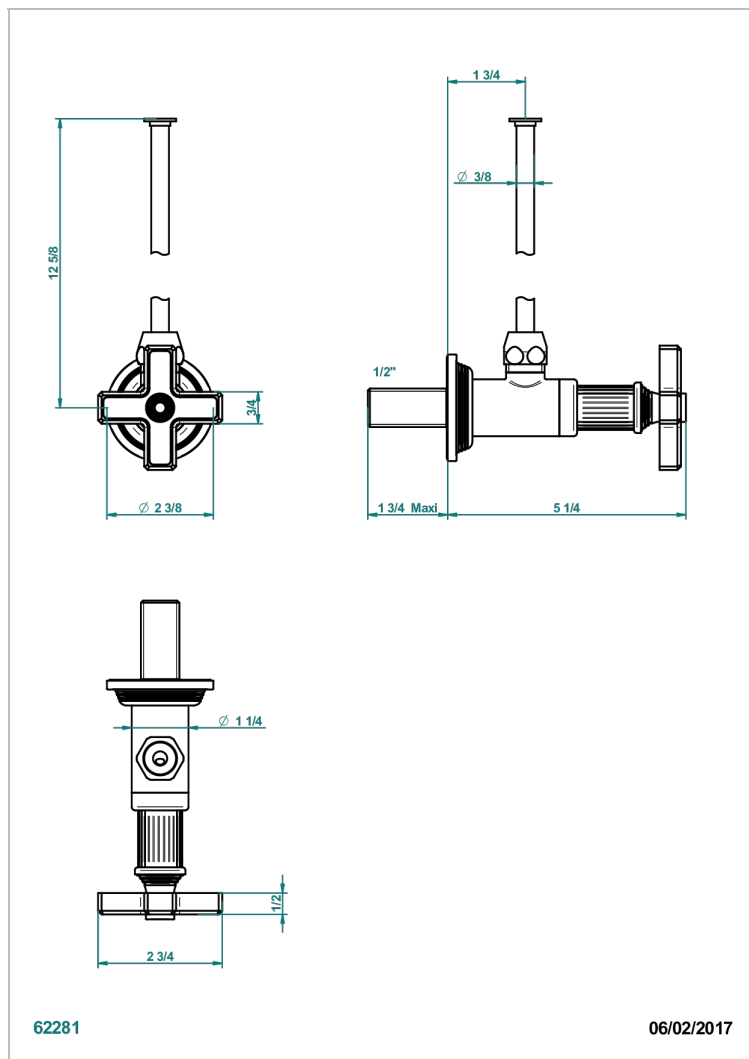

GRAND CENTRAL METAL

U9K-181/S

1/2"可调节龙头，30厘米管道，适应任何风格

THG[®]
PARIS

特色

- Grand central Metal
- 1/2"可调节龙头，30厘米管道，适应任何风格

可选饰面

Black ceram - D30
Blush PVD - H62
Graphite PVD - H64
Matt Umber PVD - H67
Matt blush PVD - H60
Matt graphite PVD - H65