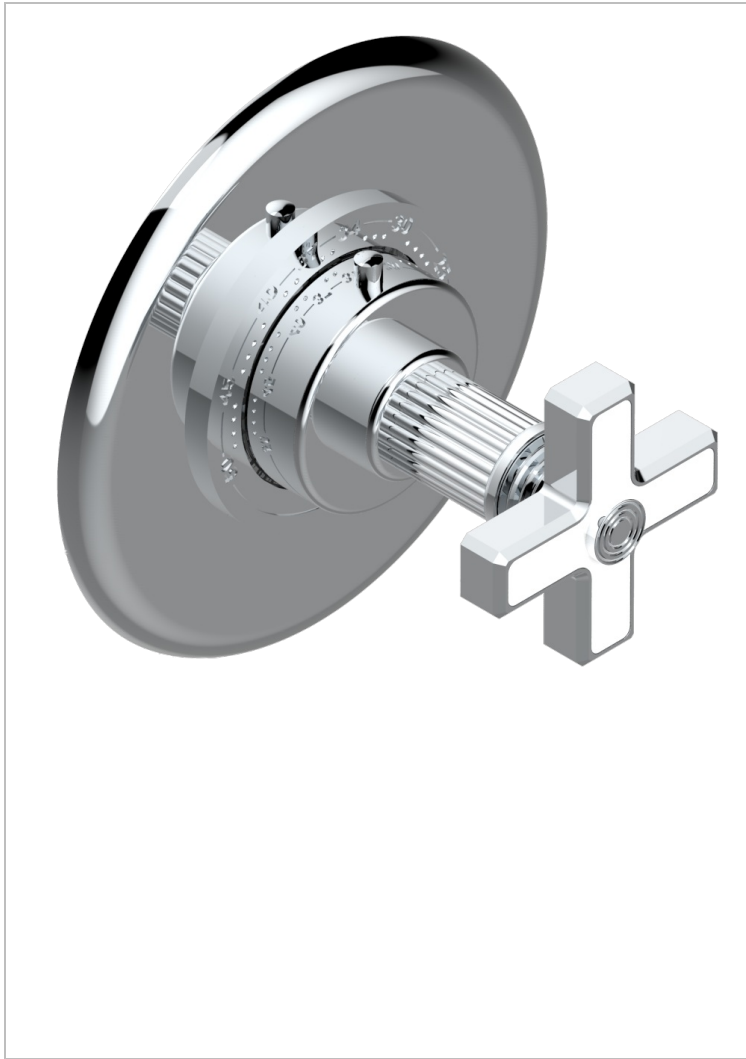

# GRAND CENTRAL ONYX BLANC

U9R-15EN16US

THG<sup>®</sup>  
PARIS

Plaque + bouton et ensemble 3 pièces pour mitigeur Eurotherm 8105, 8200, 8300 standard américain (plaque Ø 150 mm)

62269

06/02/2017

## CARACTÉRISTIQUES

- Grand Central Onyx blanc
- Plaque + bouton et ensemble 3 pièces pour mitigeur Eurotherm 8105, 8200, 8300 standard américain (plaque Ø 150 mm)

## FINITIONS DISPONIBLES

Bronze clair - D01  
Chromé - A02  
Chromé mat - C02  
Doré brillant - F01  
Doré mat - F07  
Laiton fumé naturel - A13

Nickel brillant - B01  
Nickel mat - C01  
Noir mat céramique - D30  
Or pâle - F30  
Or pâle mat - F31  
Pvd blush - H62