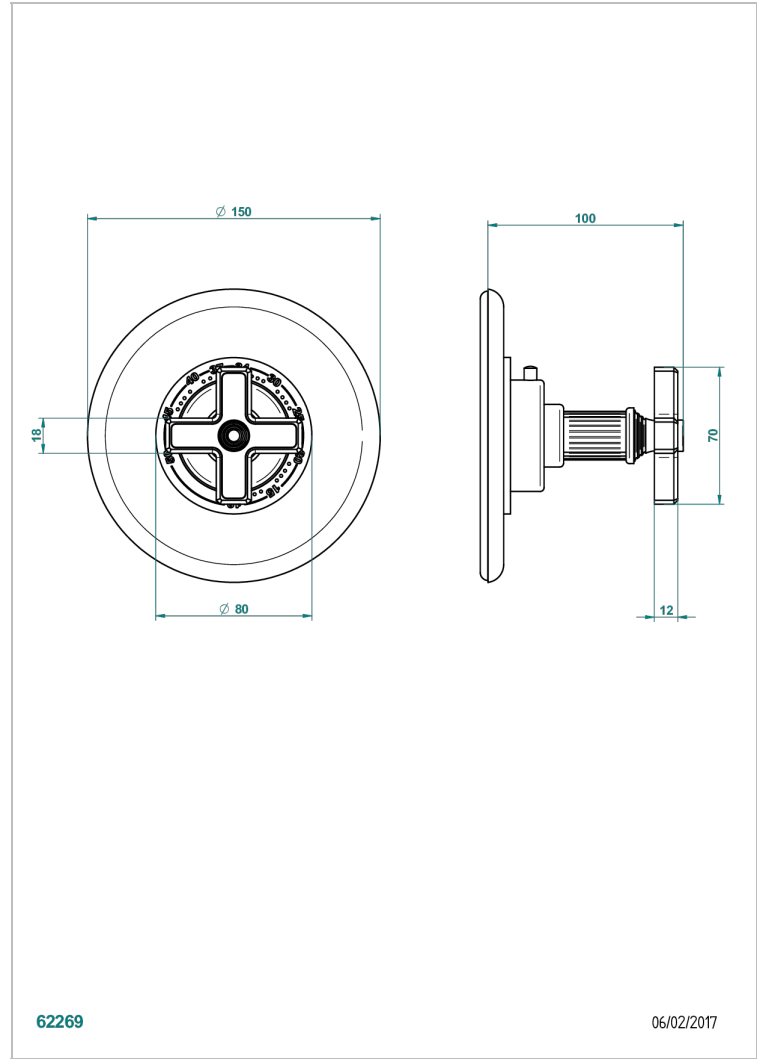

# GRAND CENTRAL ONYX BLANC

U9R-15EN16US

THG<sup>®</sup>  
PARIS

Plaque + bouton et ensemble 3 pièces pour mitigeur Eurotherm 8105, 8200, 8300 standard américain (plaque Ø 150 mm)

62269

06/02/2017

## CARACTÉRISTIQUES

- Grand Central Onyx blanc
- Plaque + bouton et ensemble 3 pièces pour mitigeur Eurotherm 8105, 8200, 8300 standard américain (plaque Ø 150 mm)