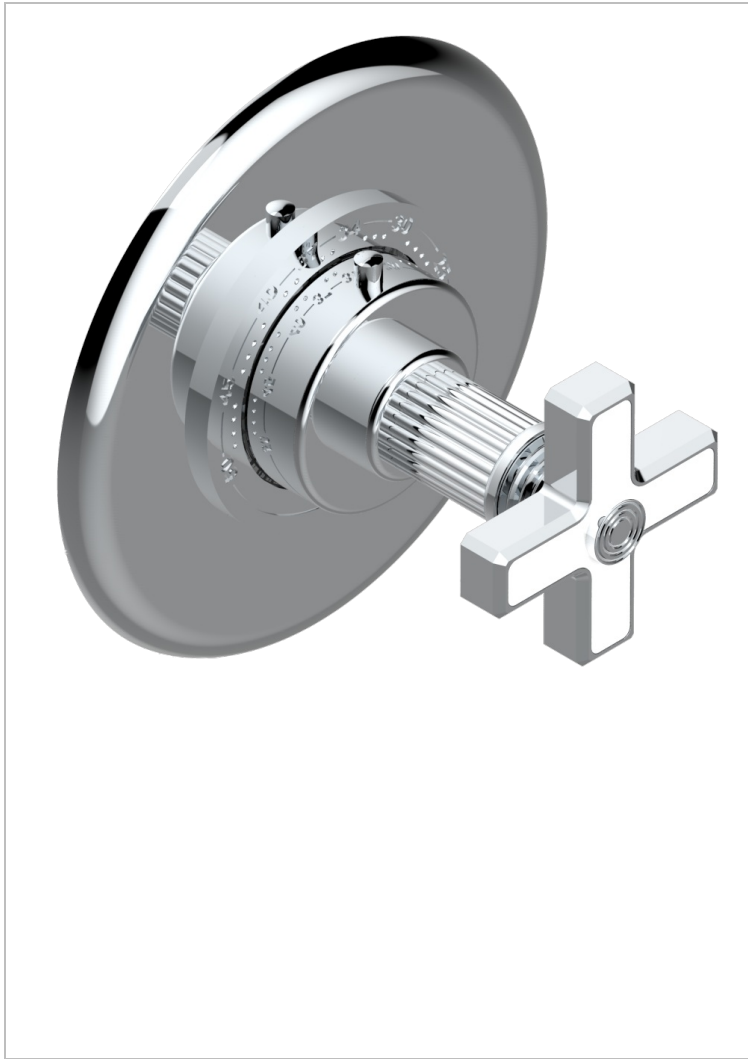

GRAND CENTRAL WHITE ONYX

U9R-15EN16US

Trim plate and handle for eurotherm valve

THG[®]
PARIS

CARACTERÍSTICAS

- Grand central White Onyx
- Trim plate and handle for eurotherm valve

ACABADOS DISPONIBLES

Bronce claro - D01
Cerámica negra mate - D30
Cobre viejo mate - H07
Cromo - A02
Cromo mate - C02
Dorado - F01

Dorado mate - F07
Dorado pálido - F30
Dorado pálido mate (sin barniz) - F31
Natural smoked Brass - A13
Níquel - B01
Níquel mate - C01

Níquel viejo - H28
Pvd blush - H62
Pvd blush mate - H60
Pvd color latón - H49
Pvd color latón mate - H50
Pvd color níquel - H55