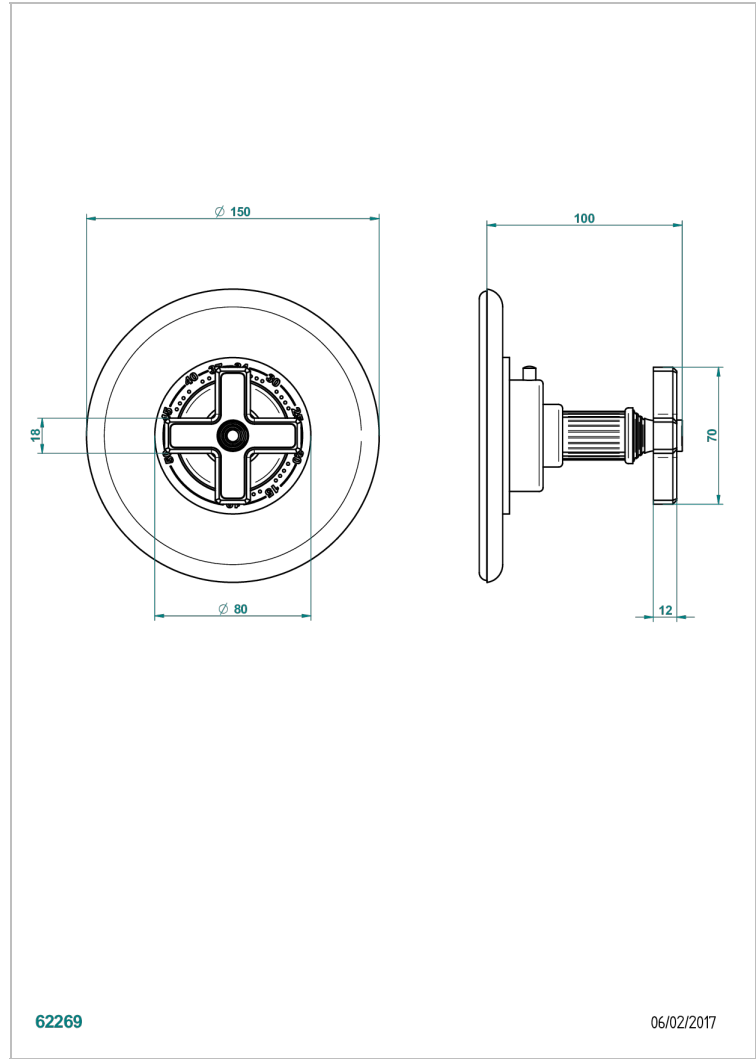

GRAND CENTRAL WHITE ONYX

U9R-15EN16US

Trim plate and handle for eurotherm valve

THG[®]
PARIS

CARACTERÍSTICAS

- Grand central White Onyx
- Trim plate and handle for eurotherm valve

ACABADOS DISPONIBLES

Bronce claro - D01
Cerámica negra mate - D30
Cobre viejo mate - H07
Cromo - A02
Cromo mate - C02
Dorado - F01