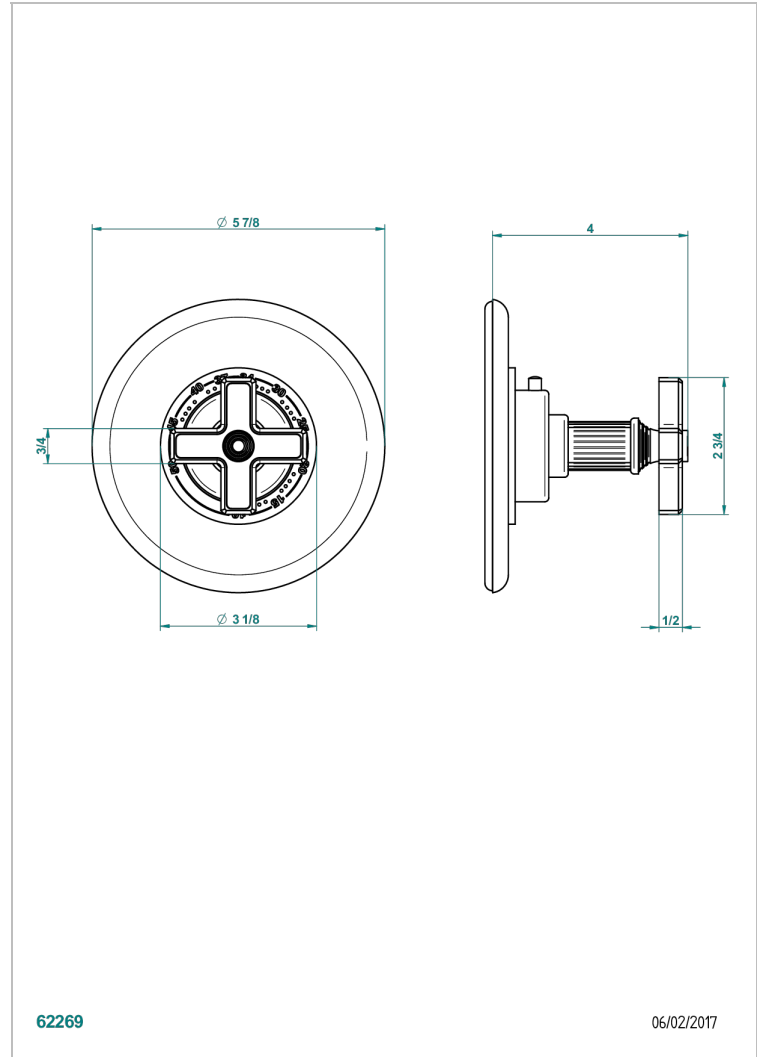

GRAND CENTRAL ONYX BLANC

U9R-15EN16US

THG[®]
PARIS

Plaque + bouton et ensemble 3 pièces pour mitigeur Eurotherm 8105, 8200, 8300 standard américain (plaque Ø 150 mm)

CARACTÉRISTIQUES

- Grand Central Onyx blanc
- Plaque + bouton et ensemble 3 pièces pour mitigeur Eurotherm 8105, 8200, 8300 standard américain (plaque Ø 150 mm)