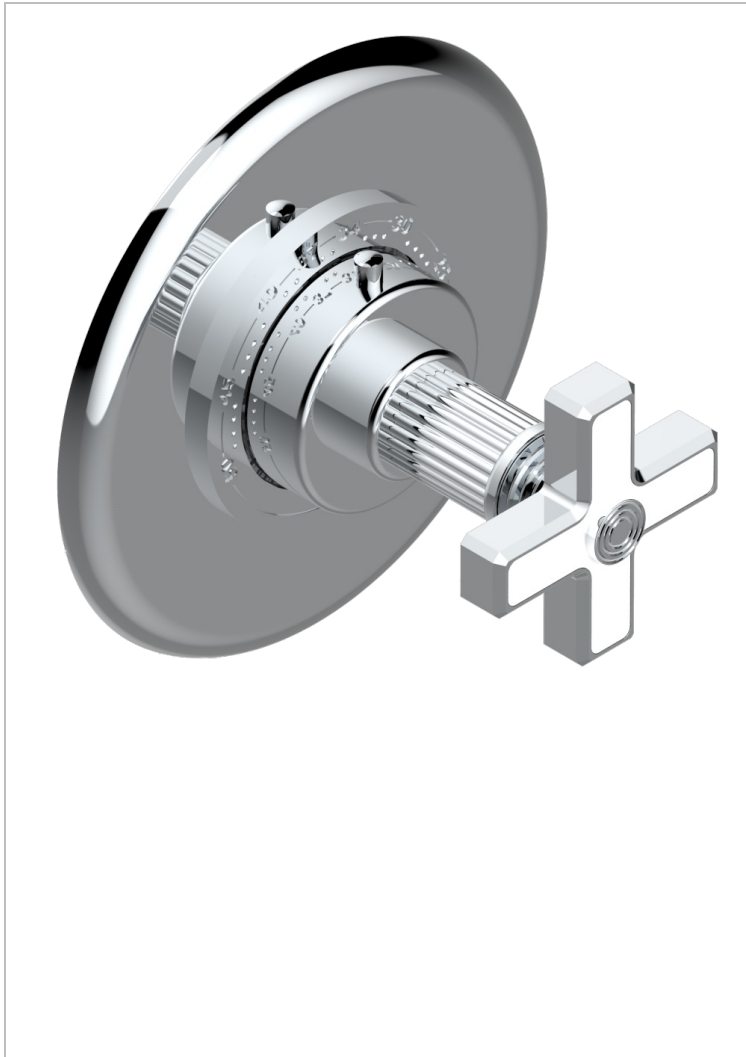

GRAND CENTRAL ONYX BLANC

U9R-15EN16US

THG[®]
PARIS

Plaque + bouton et ensemble 3 pièces pour mitigeur Eurotherm 8105, 8200, 8300 standard américain (plaque Ø 150 mm)

CARACTÉRISTIQUES

- Grand Central Onyx blanc
- Plaque + bouton et ensemble 3 pièces pour mitigeur Eurotherm 8105, 8200, 8300 standard américain (plaque Ø 150 mm)

FINITIONS DISPONIBLES

Bronze clair - D01
Chromé - A02
Chromé mat - C02
Doré brillant - F01
Doré mat - F07
Laiton fumé naturel - A13

Nickel brillant - B01
Nickel mat - C01
Noir mat céramique - D30
Or pâle - F30
Or pâle mat - F31
Pvd blush - H62