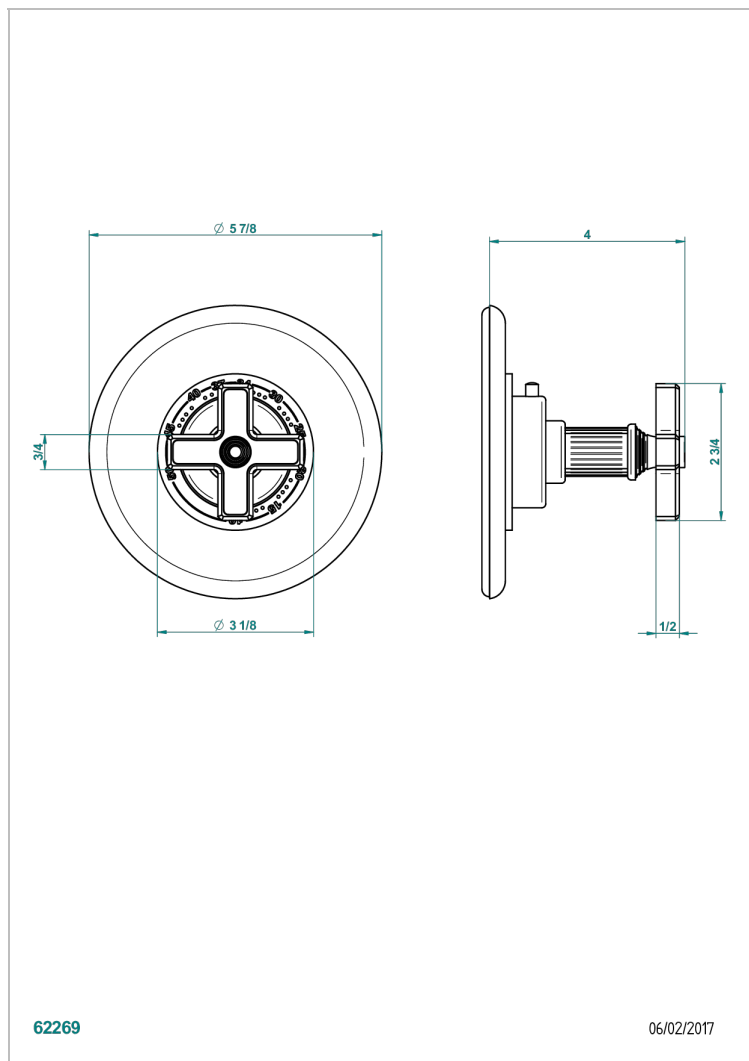

GRAND CENTRAL WHITE ONYX

U9R-15EN16US

Trim plate and handle for eurotherm valve

THG[®]
PARIS

CARACTERÍSTICAS

- Grand central White Onyx
- Trim plate and handle for eurotherm valve

ACABADOS DISPONIBLES

Bronce claro - D01
Cerámica negra mate - D30
Cobre viejo mate - H07
Cromo - A02
Cromo mate - C02
Dorado - F01