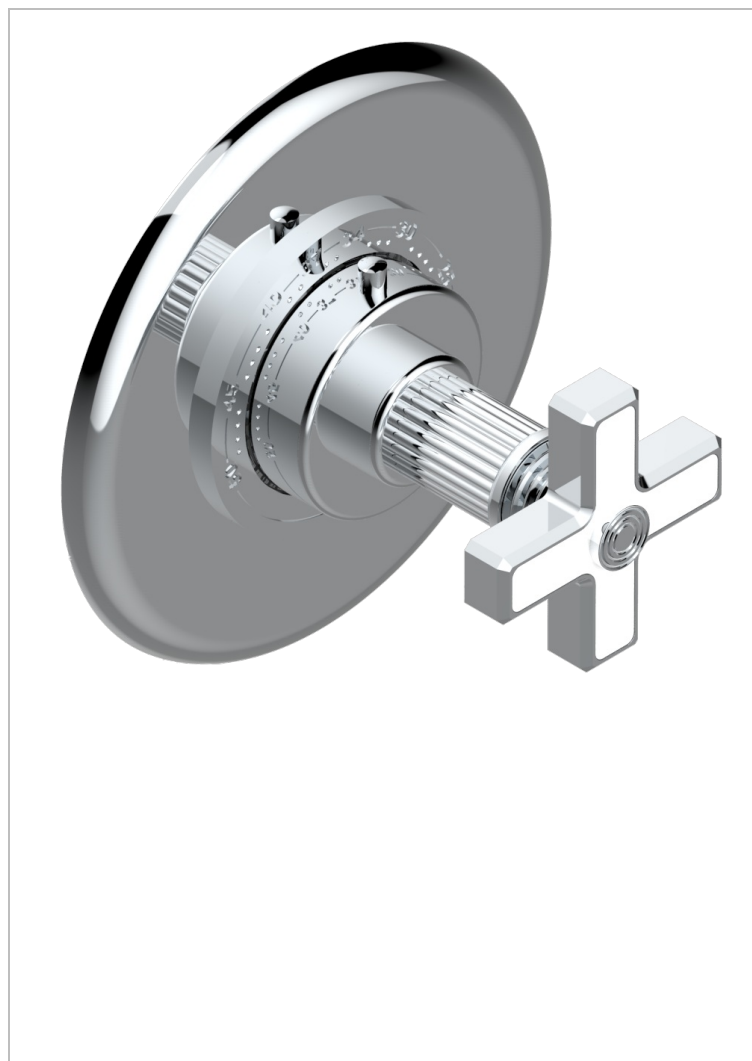

GRAND CENTRAL WHITE ONYX

U9R-15EN16US

Trim plate and handle for eurotherm valve

THG[®]
PARIS

CARACTERÍSTICAS

- Grand central White Onyx
- Trim plate and handle for eurotherm valve

ACABADOS DISPONIBLES

Bronce claro - D01
Cerámica negra mate - D30
Cobre viejo mate - H07
Cromo - A02
Cromo mate - C02
Dorado - F01

Dorado mate - F07
Dorado pálido - F30
Dorado pálido mate (sin barniz) - F31
Natural smoked Brass - A13
Níquel - B01
Níquel mate - C01

Níquel viejo - H28
Pvd blush - H62
Pvd blush mate - H60
Pvd color latón - H49
Pvd color latón mate - H50
Pvd color níquel - H55