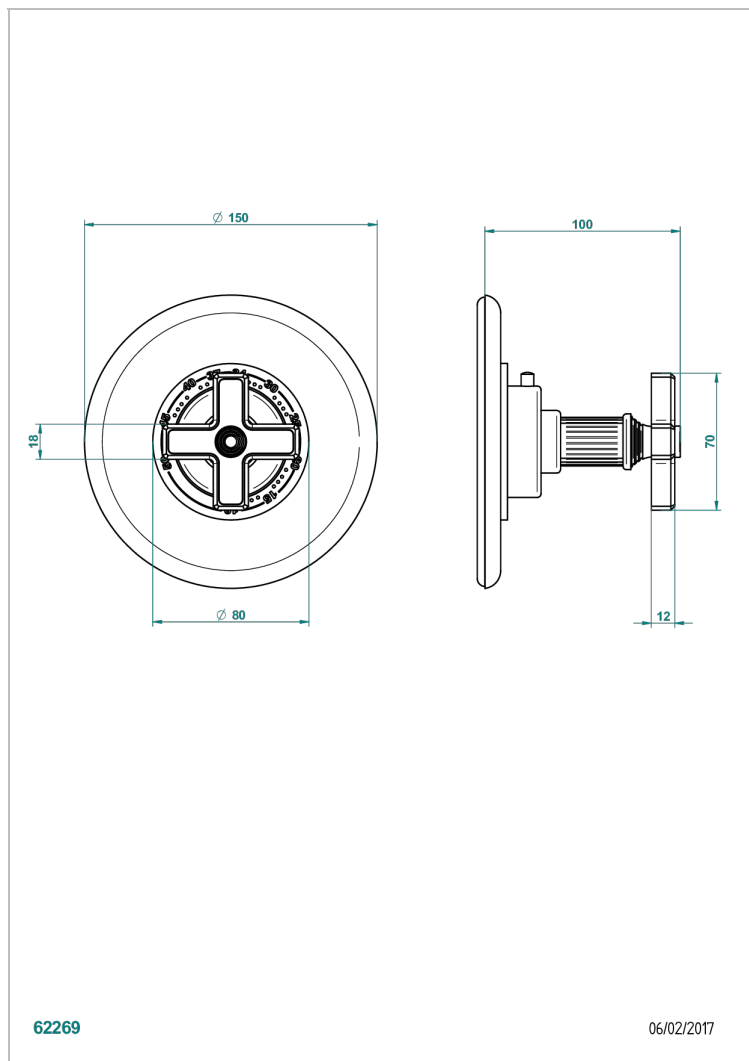

GRAND CENTRAL WHITE ONYX

U9R-15EN16EM

Placa y boton de regulaci3n para termostato eurotherm 8105n-8200n-8300

THG[®]
PARIS

CARACTERÍSTICAS

- Grand central White Onyx
- Placa y boton de regulaci3n para termostato eurotherm 8105n-8200n-8300