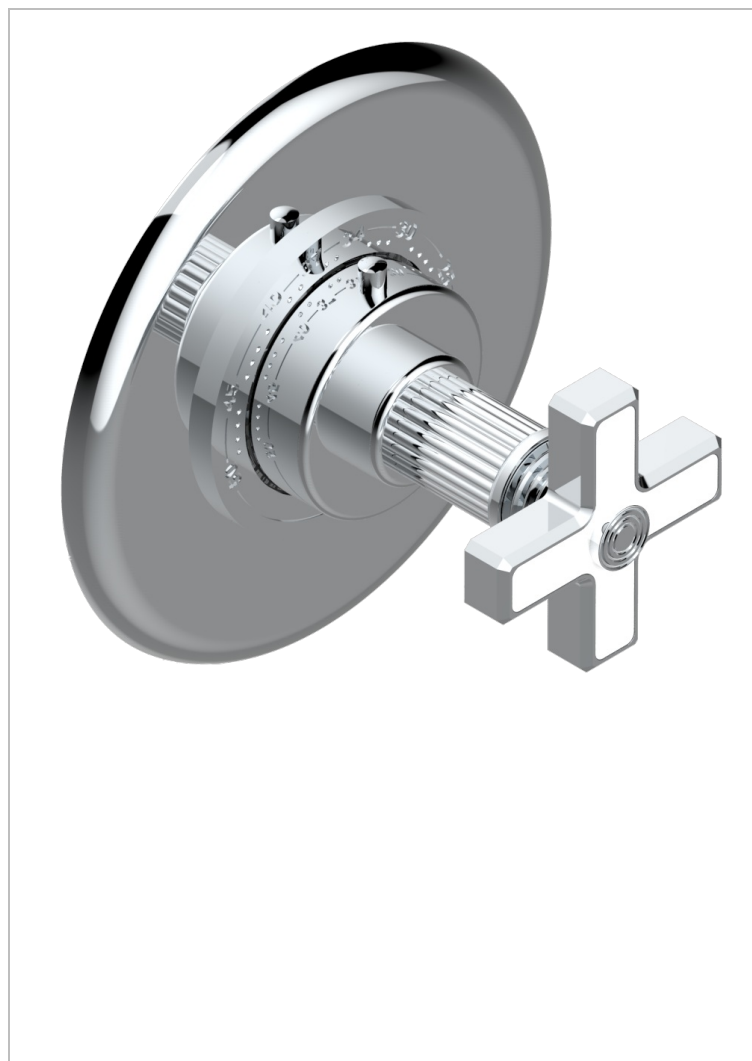

GRAND CENTRAL WHITE ONYX

U9R-15EN16EM

Placa y boton de regulaci3n para termostato eurotherm 8105n-8200n-8300

THG[®]
PARIS

CARACTERÍSTICAS

- Grand central White Onyx
- Placa y boton de regulaci3n para termostato eurotherm 8105n-8200n-8300

ACABADOS DISPONIBLES

Bronce claro - D01
Cerámica negra mate - D30
Cobre viejo mate - H07
Cromo - A02
Cromo mate - C02
Dorado - F01

Dorado mate - F07
Dorado pálido - F30
Dorado pálido mate (sin barniz) - F31
Natural smoked Brass - A13
Níquel - B01
Níquel mate - C01