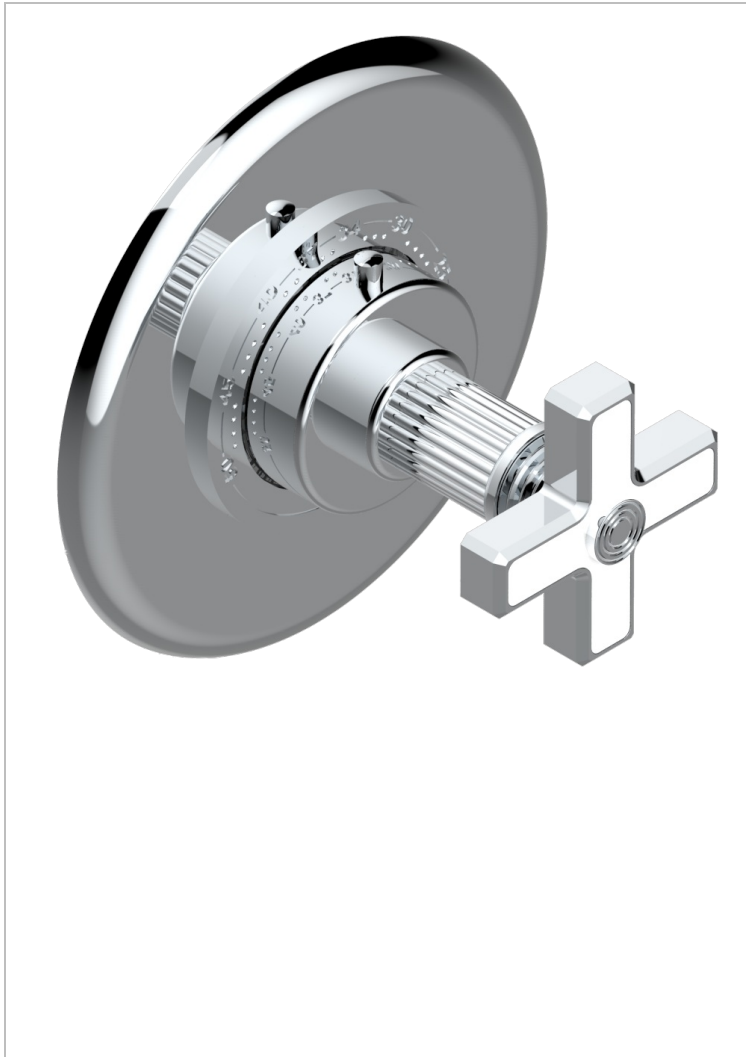

# GRAND CENTRAL WHITE ONYX

U9R-15EN16EM

Placa y boton de regulaci3n para termostato eurotherm 8105n-8200n-8300

THG<sup>®</sup>  
PARIS

## CARACTERÍSTICAS

- Grand central White Onyx
- Placa y boton de regulaci3n para termostato eurotherm 8105n-8200n-8300

## ACABADOS DISPONIBLES

Bronce claro - D01  
Cerámica negra mate - D30  
Cobre viejo mate - H07  
Cromo - A02  
Cromo mate - C02  
Dorado - F01

Dorado mate - F07  
Dorado pálido - F30  
Dorado pálido mate (sin barniz) - F31  
Natural smoked Brass - A13  
Níquel - B01  
Níquel mate - C01