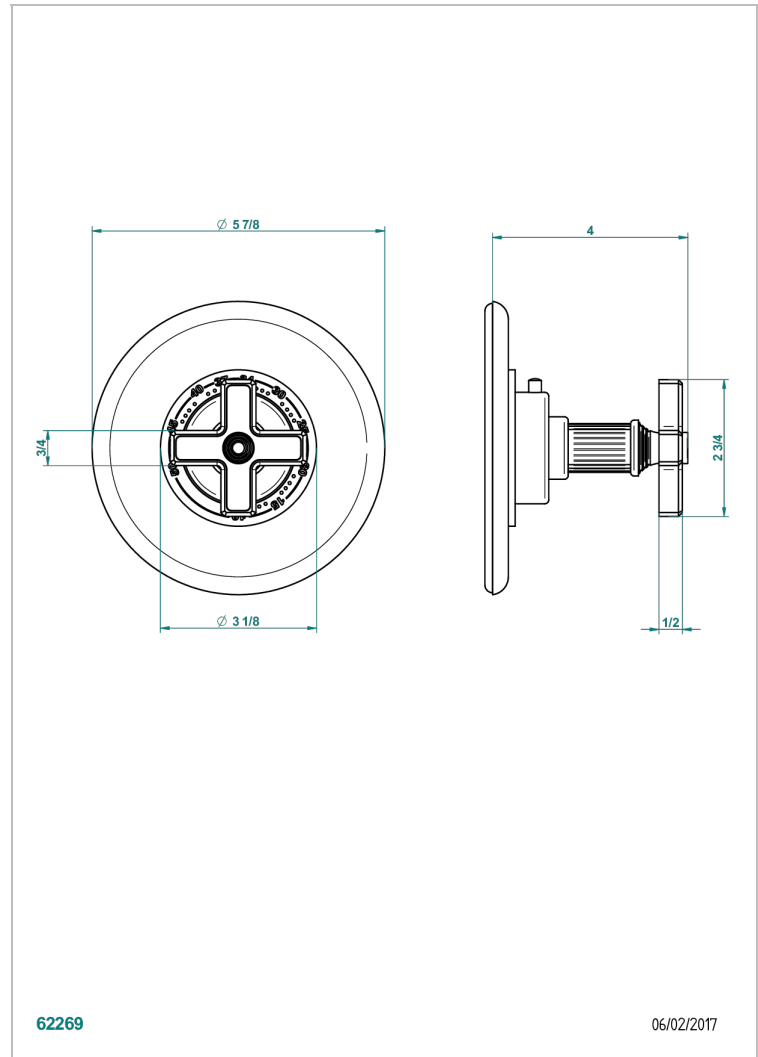

# GRAND CENTRAL WHITE ONYX

U9R-15EN16EM

Placa y boton de regulaci3n para termostato eurotherm 8105n-8200n-8300

THG<sup>®</sup>  
PARIS

## CARACTERÍSTICAS

- Grand central White Onyx
- Placa y boton de regulaci3n para termostato eurotherm 8105n-8200n-8300