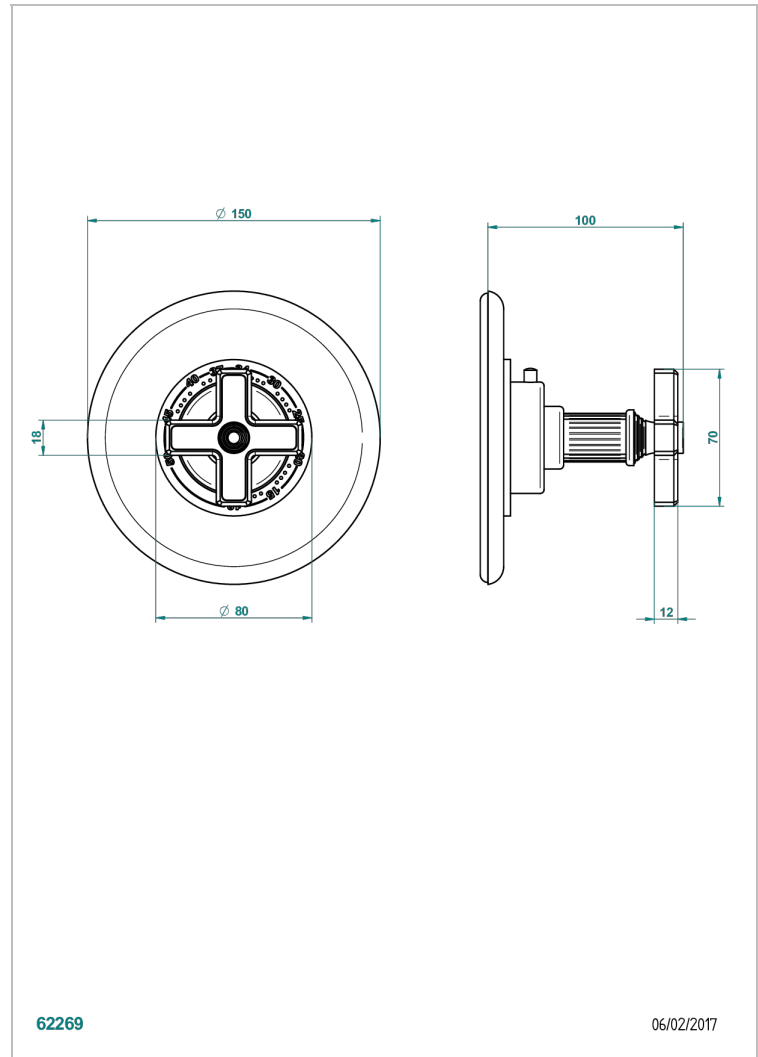

GRAND CENTRAL ONYX BLANC

U9R-15EN16EM

Garniture pour mitigeur thermostatique Eurotherm 8105N, 8200N, 8300

THG[®]
PARIS

CARACTÉRISTIQUES

- Grand Central Onyx blanc
- Garniture pour mitigeur thermostatique Eurotherm 8105N, 8200N, 8300

PRODUITS ASSOCIÉS

- Ref. G00-8105N Mitigeur Eurotherm avec cartouche à élément de cire, 1/2" 40 l/min
- Ref. G00-8200N Mitigeur Eurotherm 3/4" 80 l/min

FINITIONS DISPONIBLES

Bronze clair - D01
Chromé - A02
Chromé mat - C02
Doré brillant - F01
Doré mat - F07
Laiton fumé naturel - A13