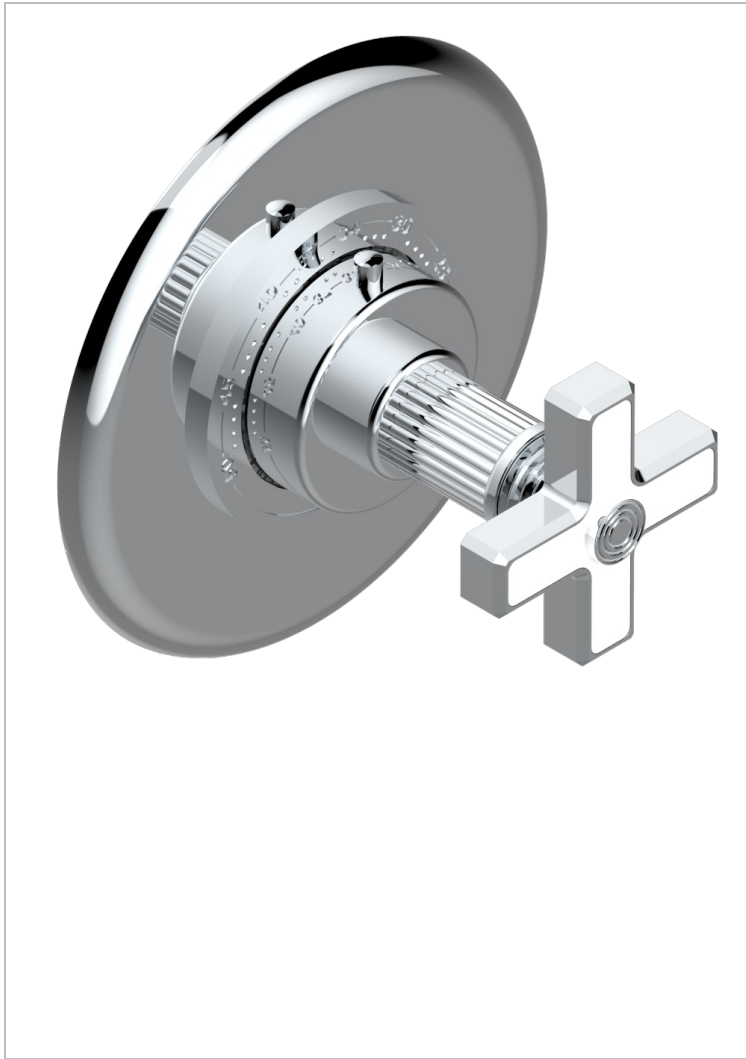

GRAND CENTRAL WHITE ONYX

U9R-15EN16EM

Placa y boton de regulaci3n para termostato eurotherm 8105n-8200n-8300

THG[®]
PARIS

CARACTERÍSTICAS

- Grand central White Onyx
- Placa y boton de regulaci3n para termostato eurotherm 8105n-8200n-8300

PRODUCTOS RELACIONADOS

- Ref. G00-8105N Cuerpo de empotrar : termostato eurotherm 1/2" (40l/mn) sin regulaci3n de caudal
- Ref. G00-8200N Cuerpo de empotrar : termostato eurotherm 3/4" (80l/mn) sin regulaci3n de caudal

ACABADOS DISPONIBLES

Bronce claro - D01
Cerámica negra mate - D30
Cobre viejo mate - H07
Cromo - A02
Cromo mate - C02
Dorado - F01

Dorado mate - F07
Dorado pálido - F30
Dorado pálido mate (sin barniz) - F31
Natural smoked Brass - A13
Níquel - B01
Níquel mate - C01