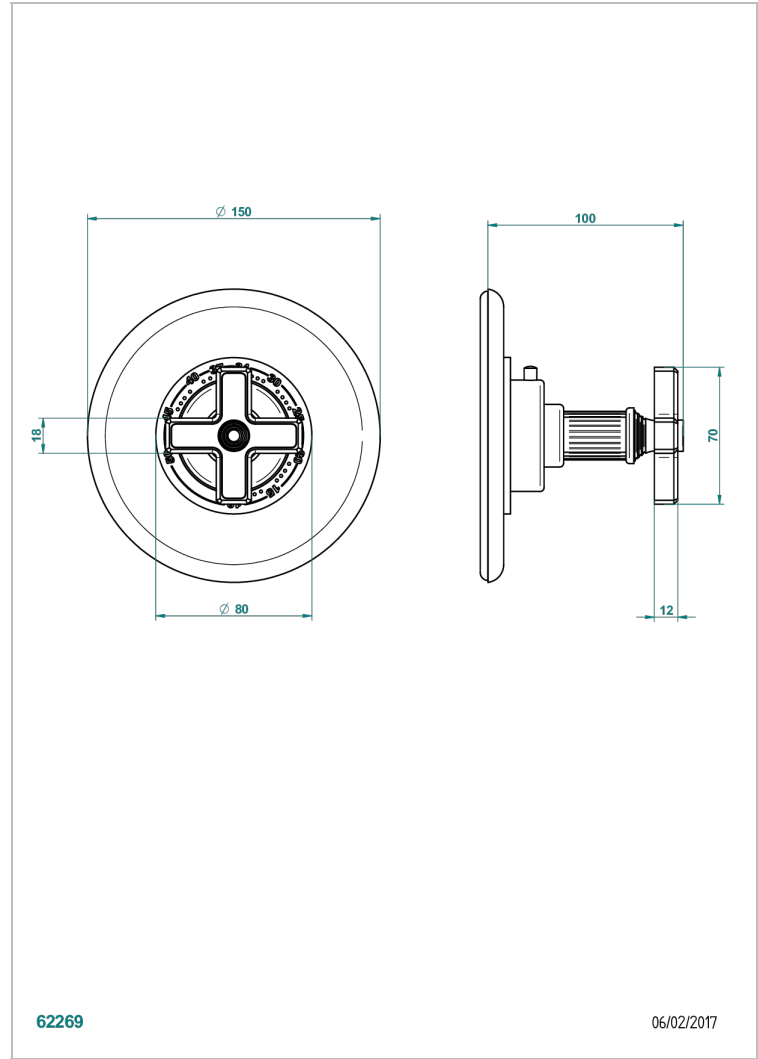

GRAND CENTRAL WHITE ONYX

U9R-15EN16EM

Placa y boton de regulaci3n para termostato eurotherm 8105n-8200n-8300

THG[®]
PARIS

CARACTERÍSTICAS

- Grand central White Onyx
- Placa y boton de regulaci3n para termostato eurotherm 8105n-8200n-8300

PRODUCTOS RELACIONADOS

- Ref. G00-8105N Cuerpo de empotrar : termostato eurotherm 1/2" (40l/mn) sin regulaci3n de caudal
- Ref. G00-8200N Cuerpo de empotrar : termostato eurotherm 3/4" (80l/mn) sin regulaci3n de caudal