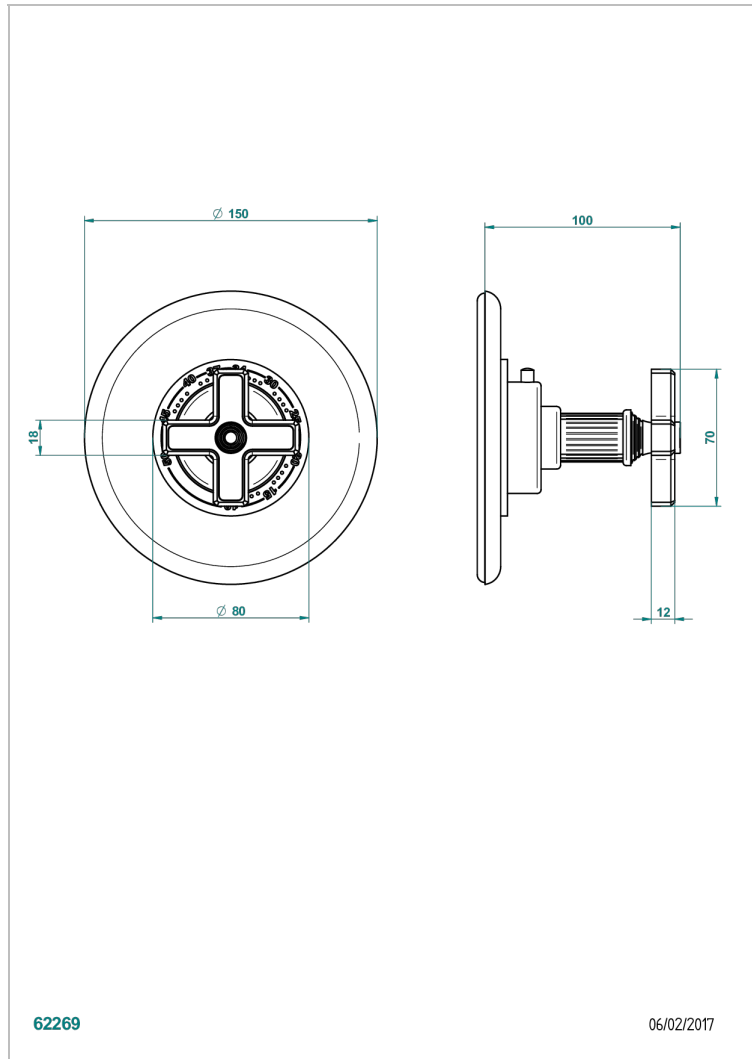

GRAND CENTRAL WHITE ONYX

U9R-15EN16EM

Garnitur für Thermostat 8105N, 8200N, 8300

THG[®]
PARIS

EIGENSCHAFTEN

- Grand central White Onyx
- Garnitur für Thermostat 8105N, 8200N, 8300

ÄHNLICHE PRODUKTE

- Ref. G00-8105N Thermostat-batterie 1/2" zur unterputzmontage, 40l/min., mit wachselement
- Ref. G00-8200N Thermostat-batterie 3/4" zur unterputzmontage, 80 l/min