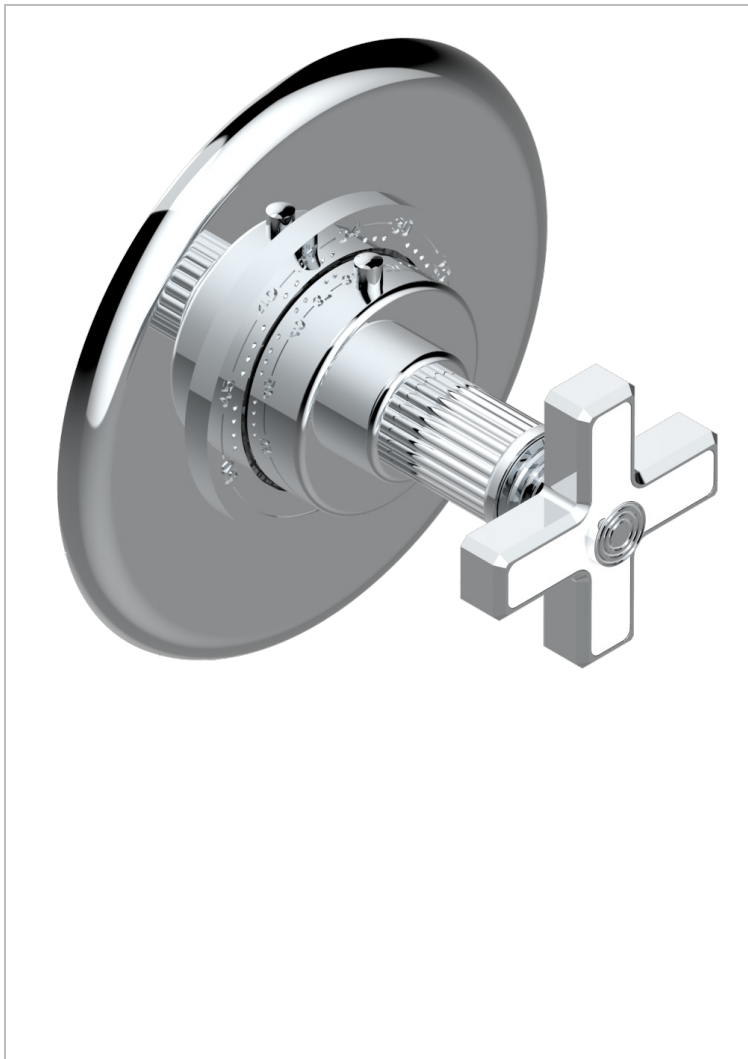

GRAND CENTRAL WHITE ONYX

U9R-15EN16EM

Garnitur für Thermostat 8105N, 8200N, 8300

THG[®]
PARIS

EIGENSCHAFTEN

- Grand central White Onyx
- Garnitur für Thermostat 8105N, 8200N, 8300

ÄHNLICHE PRODUKTE

- Ref. G00-8105N Thermostat-batterie 1/2" zur unterputzmontage, 40l/min., mit wachselement
- Ref. G00-8200N Thermostat-batterie 3/4" zur unterputzmontage, 80 l/min

VERFÜGBARE OBERFLÄCHEN

Altnickel - H28
Blassgold - F30
Blassgold matt unlackiert - F31
Bronze hell - D01
Chrom - A02
Chrom matt - C02

Gold - F01
Gold matt - F07
Kupfer alrot matt lackiert - H07
Mattschwarz keramik - D30
Natural smoked Brass - A13
Nickel matt - C01