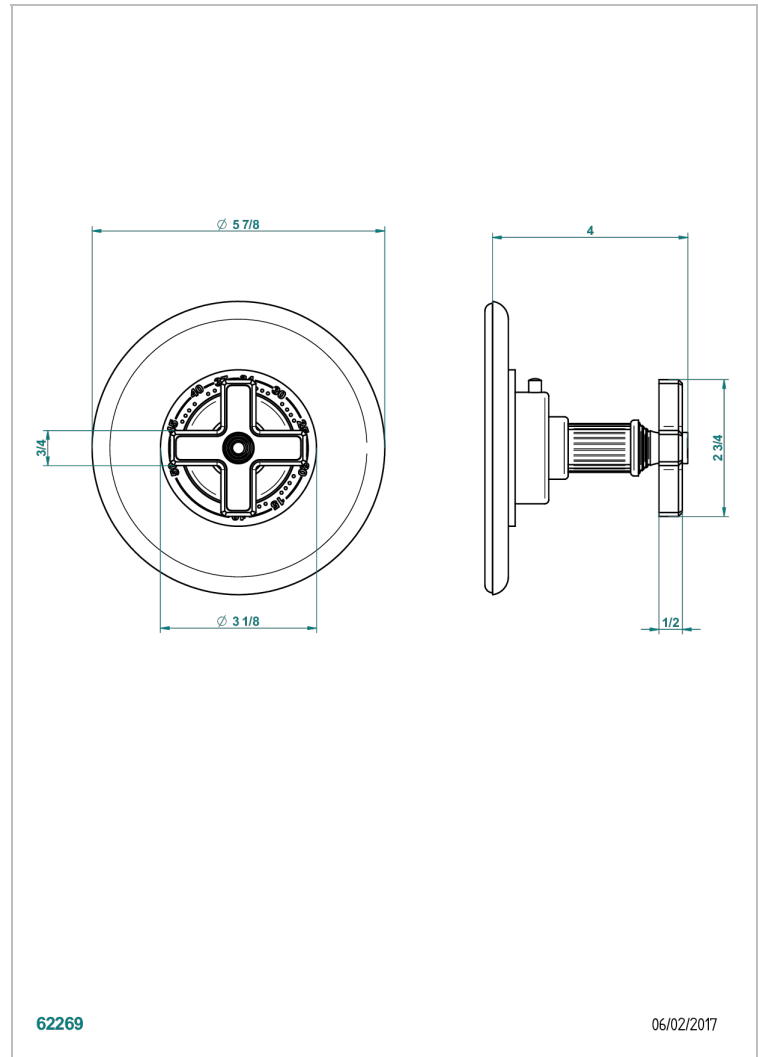

GRAND CENTRAL WHITE ONYX

U9R-15EN16EM

Placa y boton de regulaci3n para termostato eurotherm 8105n-8200n-8300

THG[®]
PARIS

CARACTERÍSTICAS

- Grand central White Onyx
- Placa y boton de regulaci3n para termostato eurotherm 8105n-8200n-8300

PRODUCTOS RELACIONADOS

- Ref. G00-8105N Cuerpo de empotrar : termostato eurotherm 1/2" (40l/mn) sin regulaci3n de caudal
- Ref. G00-8200N Cuerpo de empotrar : termostato eurotherm 3/4" (80l/mn) sin regulaci3n de caudal