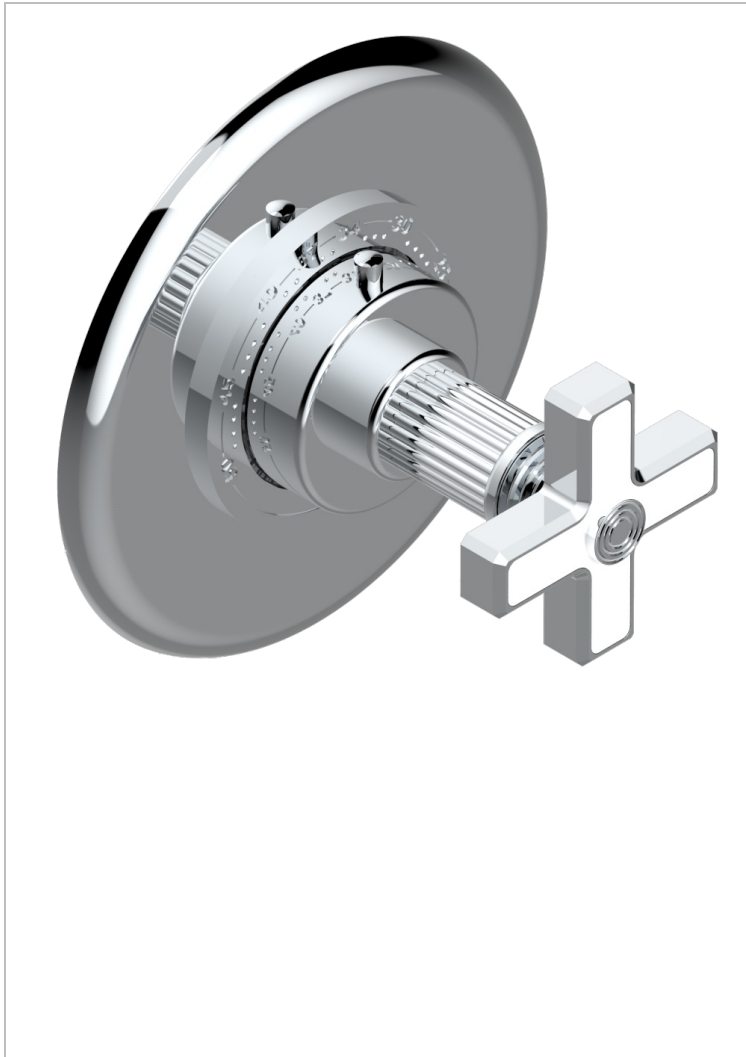

GRAND CENTRAL WHITE ONYX

U9R-15EN16EM

Placa y boton de regulaci3n para termostato eurotherm 8105n-8200n-8300

THG[®]
PARIS

CARACTERÍSTICAS

- Grand central White Onyx
- Placa y boton de regulaci3n para termostato eurotherm 8105n-8200n-8300

PRODUCTOS RELACIONADOS

- Ref. G00-8105N Cuerpo de empotrar : termostato eurotherm 1/2" (40l/mn) sin regulaci3n de caudal
- Ref. G00-8200N Cuerpo de empotrar : termostato eurotherm 3/4" (80l/mn) sin regulaci3n de caudal

ACABADOS DISPONIBLES

Bronce claro - D01
Cerámica negra mate - D30
Cobre viejo mate - H07
Cromo - A02
Cromo mate - C02
Dorado - F01

Dorado mate - F07
Dorado pálido - F30
Dorado pálido mate (sin barniz) - F31
Natural smoked Brass - A13
Níquel - B01
Níquel mate - C01