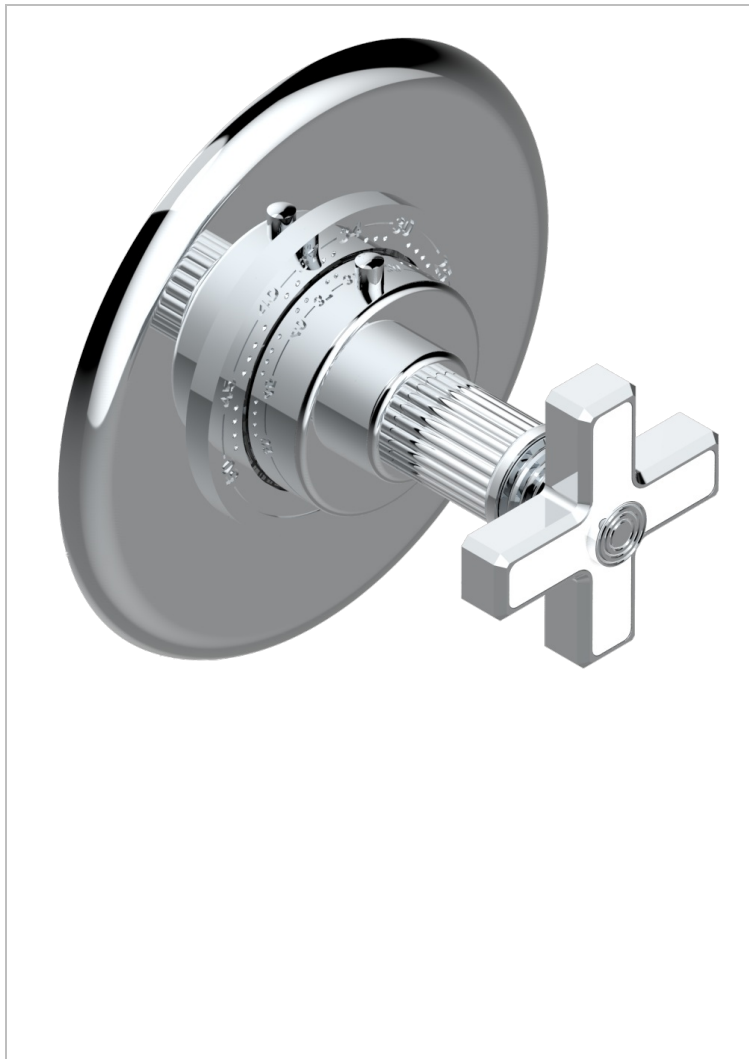

GRAND CENTRAL WHITE ONYX

U9R-15EN16EM

Garnitur für Thermostat 8105N, 8200N, 8300

THG[®]
PARIS

EIGENSCHAFTEN

- Grand central White Onyx
- Garnitur für Thermostat 8105N, 8200N, 8300

ÄHNLICHE PRODUKTE

- Ref. G00-8105N Thermostat-batterie 1/2" zur unterputzmontage, 40l/min., mit wachselement
- Ref. G00-8200N Thermostat-batterie 3/4" zur unterputzmontage, 80 l/min

VERFÜGBARE OBERFLÄCHEN

Altnickel - H28
Blassgold - F30
Blassgold matt unlackiert - F31
Bronze hell - D01
Chrom - A02
Chrom matt - C02

Gold - F01
Gold matt - F07
Kupfer alrot matt lackiert - H07
Mattschwarz keramik - D30
Natural smoked Brass - A13
Nickel matt - C01