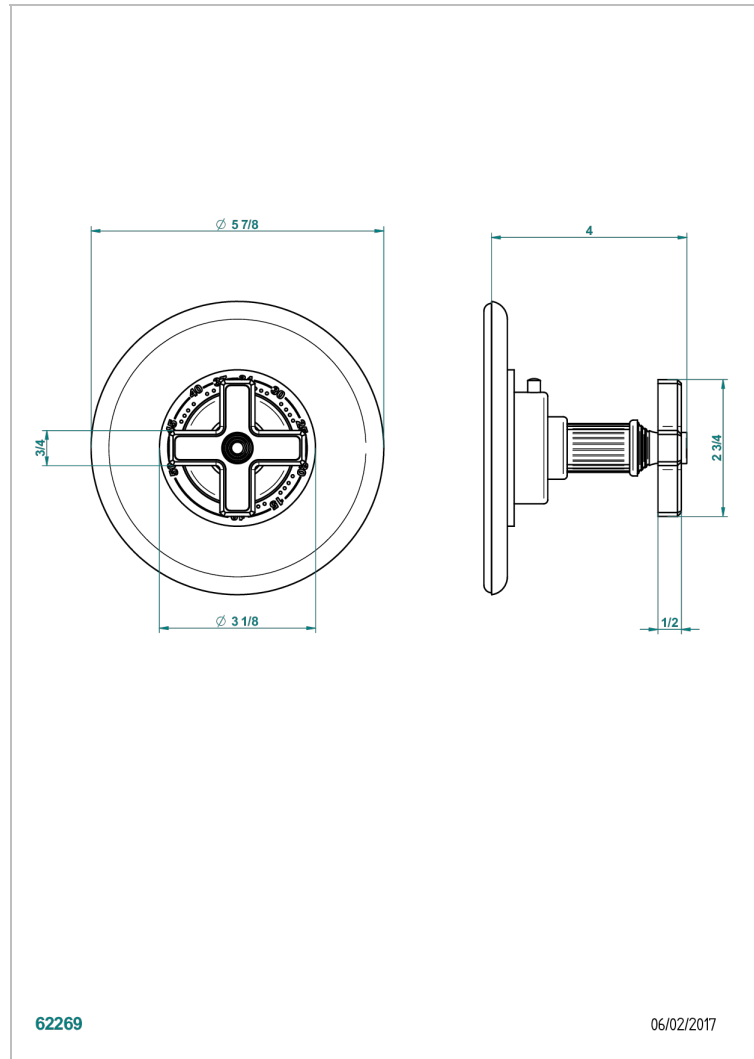

GRAND CENTRAL WHITE ONYX

U9R-15EN16EM

Garnitur für Thermostat 8105N, 8200N, 8300

THG[®]
PARIS

EIGENSCHAFTEN

- Grand central White Onyx
- Garnitur für Thermostat 8105N, 8200N, 8300

ÄHNLICHE PRODUKTE

- Ref. G00-8105N Thermostat-batterie 1/2" zur unterputzmontage, 40l/min., mit wachselement
- Ref. G00-8200N Thermostat-batterie 3/4" zur unterputzmontage, 80 l/min