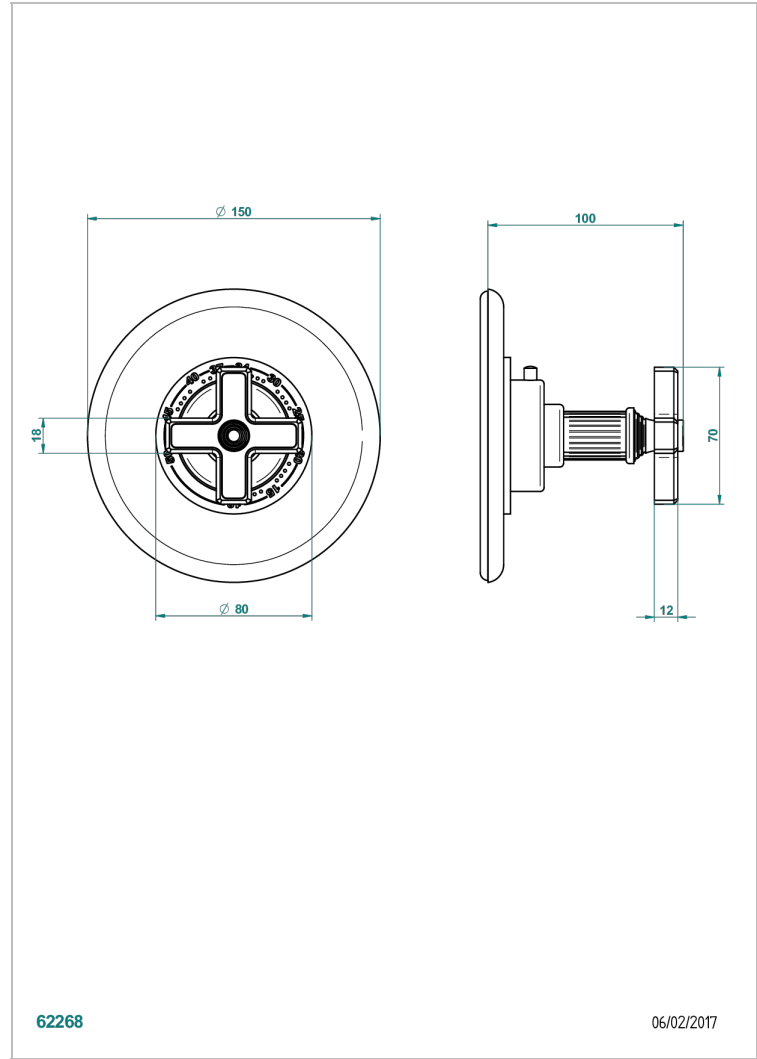

GRAND CENTRAL ONYX NOIR

U9M-15EN16US

THG[®]
PARIS

Plaque + bouton et ensemble 3 pièces pour mitigeur Eurotherm 8105, 8200, 8300 standard américain (plaque Ø 150 mm)

CARACTÉRISTIQUES

- Grand Central Onyx noir
- Plaque + bouton et ensemble 3 pièces pour mitigeur Eurotherm 8105, 8200, 8300 standard américain (plaque Ø 150 mm)