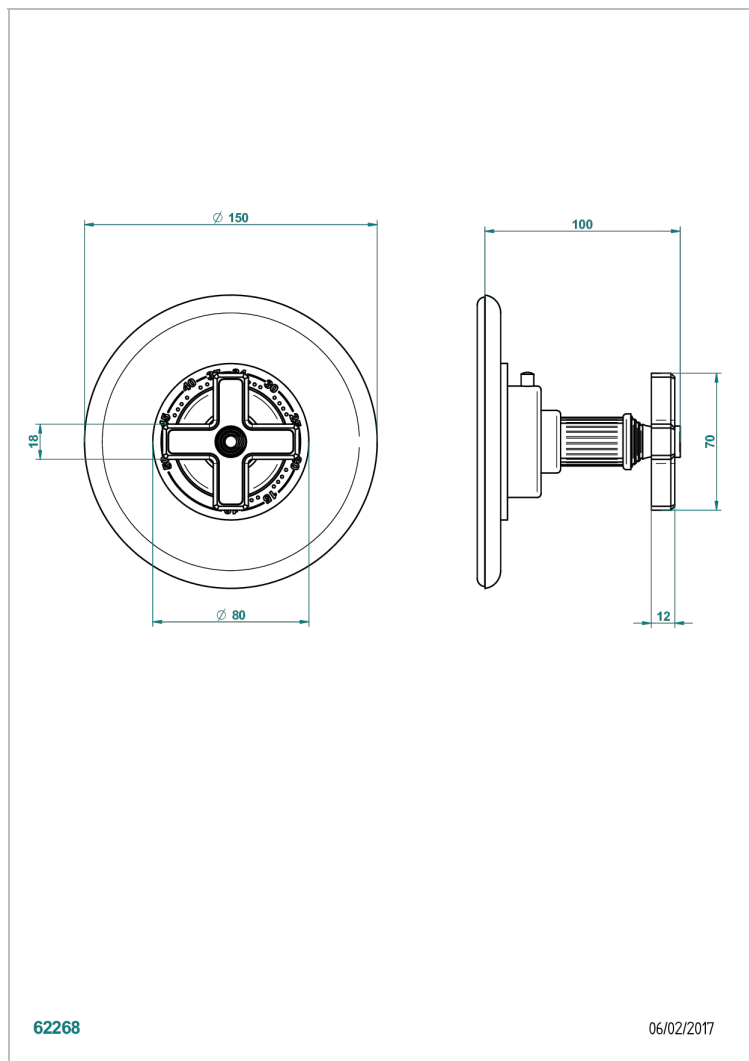

GRAND CENTRAL BLACK ONYX

U9M-15EN16US

Trim plate and handle for eurotherm valve

THG[®]
PARIS

CARACTERÍSTICAS

- Grand central Black Onyx
- Trim plate and handle for eurotherm valve

ACABADOS DISPONIBLES

Bronce claro - D01
Cerámica negra mate - D30
Cobre viejo mate - H07
Cromo - A02
Cromo mate - C02
Dorado - F01