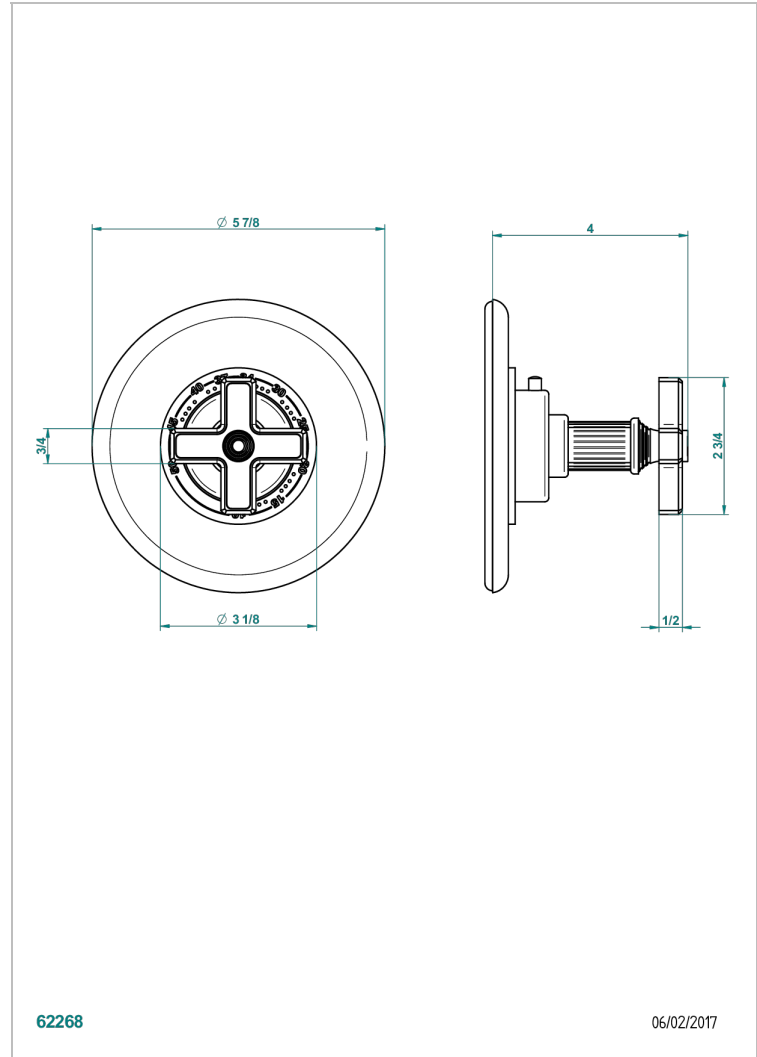

GRAND CENTRAL ONYX NOIR

U9M-15EN16US

THG[®]
PARIS

Plaque + bouton et ensemble 3 pièces pour mitigeur Eurotherm 8105, 8200, 8300 standard américain (plaque Ø 150 mm)

62268

06/02/2017

CARACTÉRISTIQUES

- Grand Central Onyx noir
- Plaque + bouton et ensemble 3 pièces pour mitigeur Eurotherm 8105, 8200, 8300 standard américain (plaque Ø 150 mm)