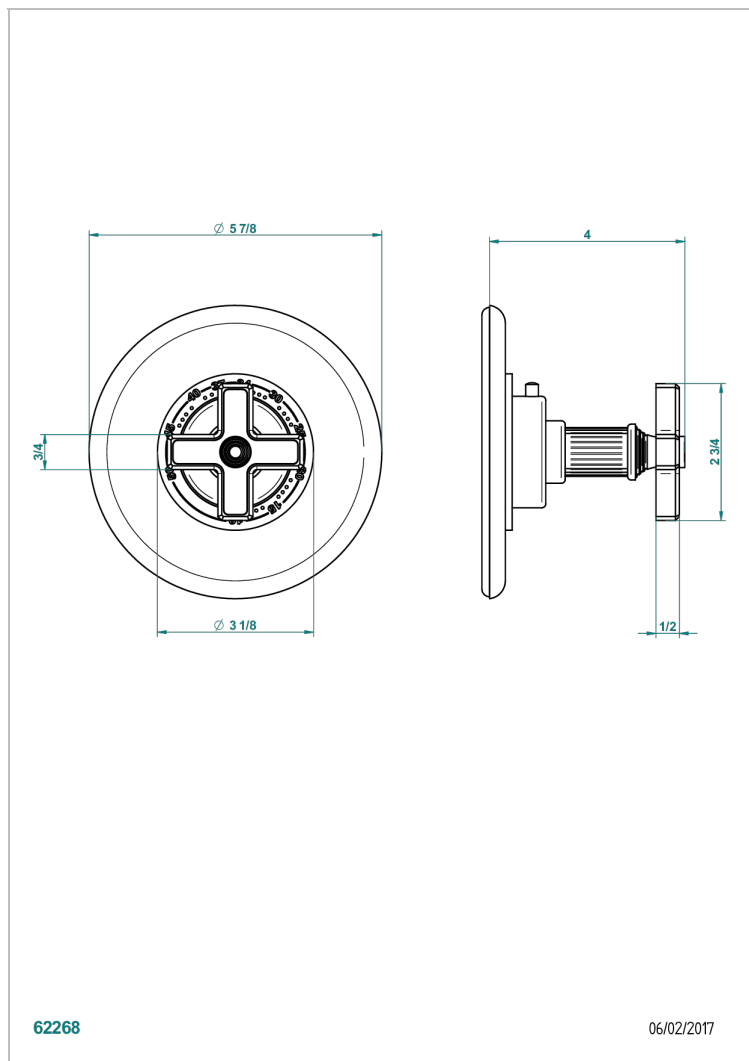

GRAND CENTRAL BLACK ONYX

U9M-15EN16US

Trim plate and handle for eurotherm valve

THG[®]
PARIS

CARACTERÍSTICAS

- Grand central Black Onyx
- Trim plate and handle for eurotherm valve

ACABADOS DISPONIBLES

Bronce claro - D01
Cerámica negra mate - D30
Cobre viejo mate - H07
Cromo - A02
Cromo mate - C02
Dorado - F01