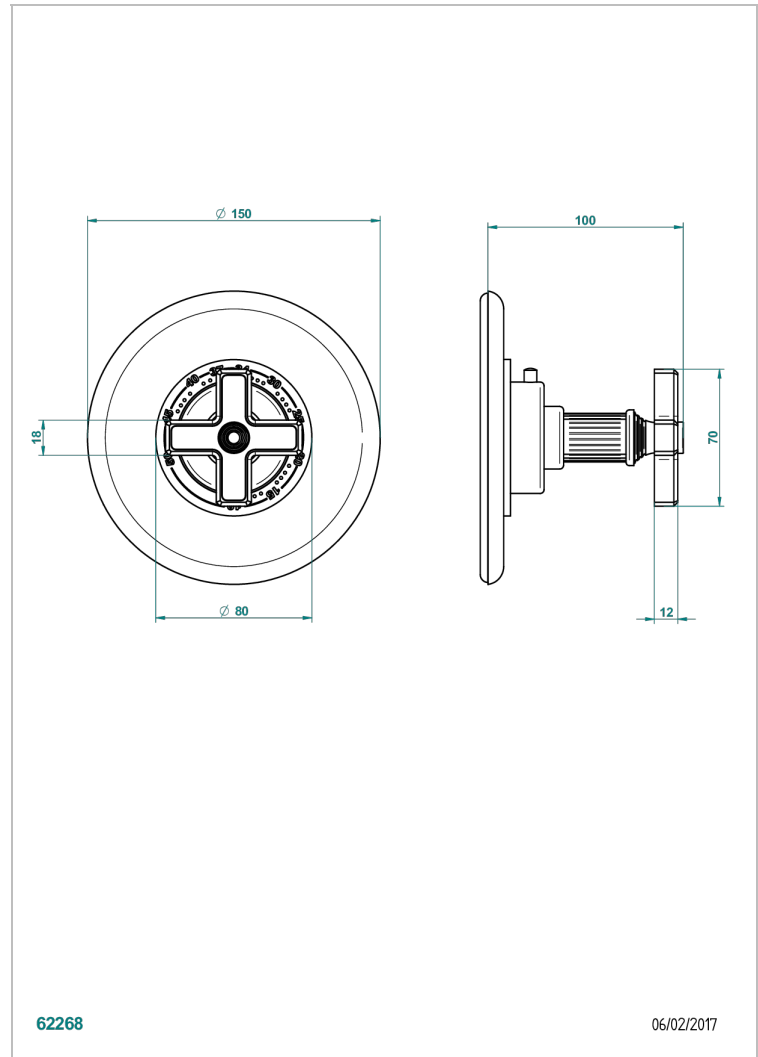

# GRAND CENTRAL BLACK ONYX

U9M-15EN16EM

Placa y boton de regulaci3n para termostato eurotherm 8105n-8200n-8300

THG<sup>®</sup>  
PARIS

## CARACTERÍSTICAS

- Grand central Black Onyx
- Placa y boton de regulaci3n para termostato eurotherm 8105n-8200n-8300