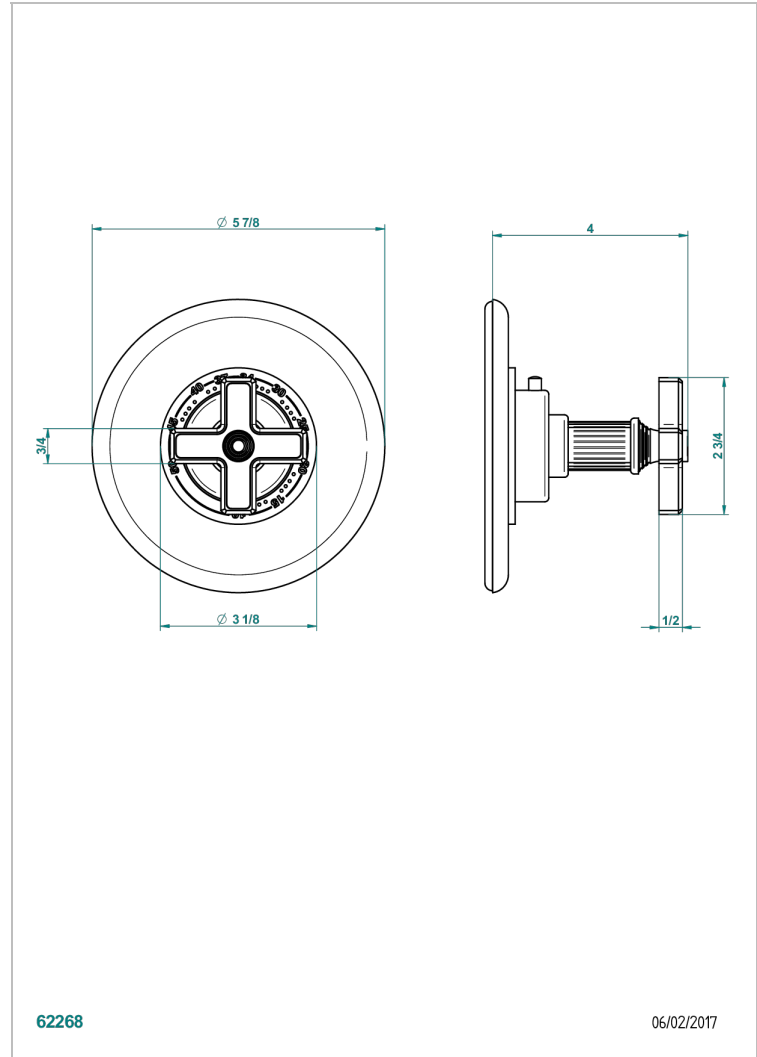

GRAND CENTRAL ONYX NOIR

U9M-15EN16EM

Garniture pour mitigeur thermostatique Eurotherm 8105N, 8200N, 8300

THG[®]
PARIS

CARACTÉRISTIQUES

- Grand Central Onyx noir
- Garniture pour mitigeur thermostatique Eurotherm 8105N, 8200N, 8300