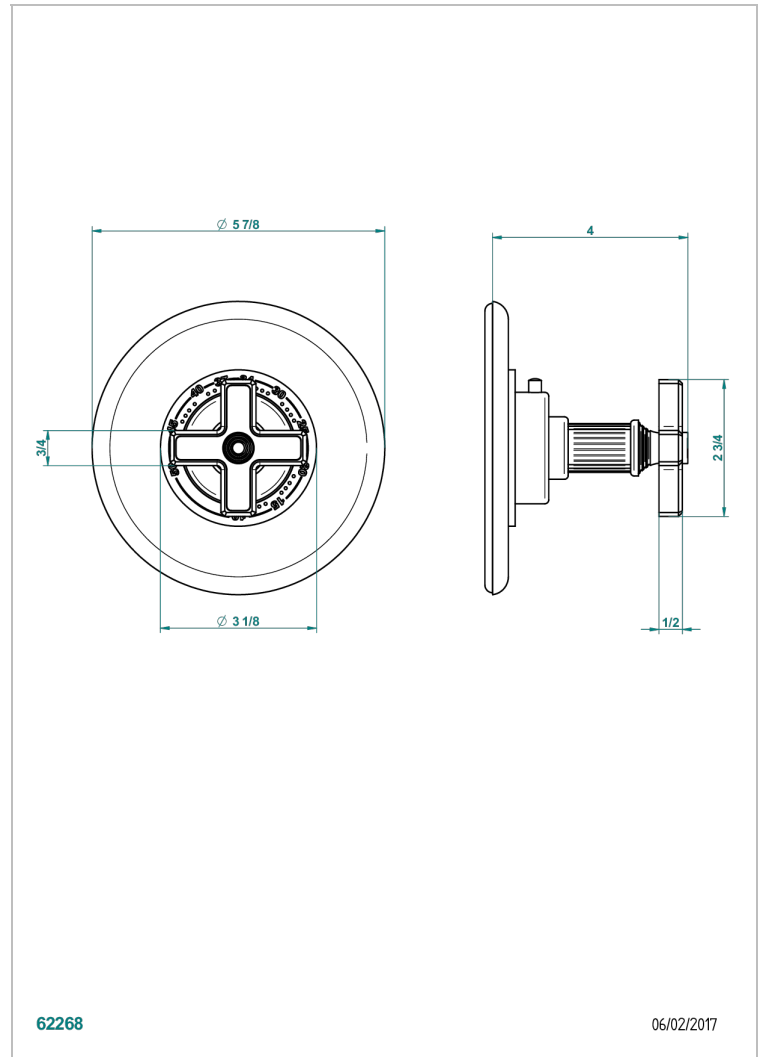

# GRAND CENTRAL BLACK ONYX

U9M-15EN16EM

Placa y boton de regulaci3n para termostato eurotherm 8105n-8200n-8300

THG<sup>®</sup>  
PARIS

## CARACTERÍSTICAS

- Grand central Black Onyx
- Placa y boton de regulaci3n para termostato eurotherm 8105n-8200n-8300