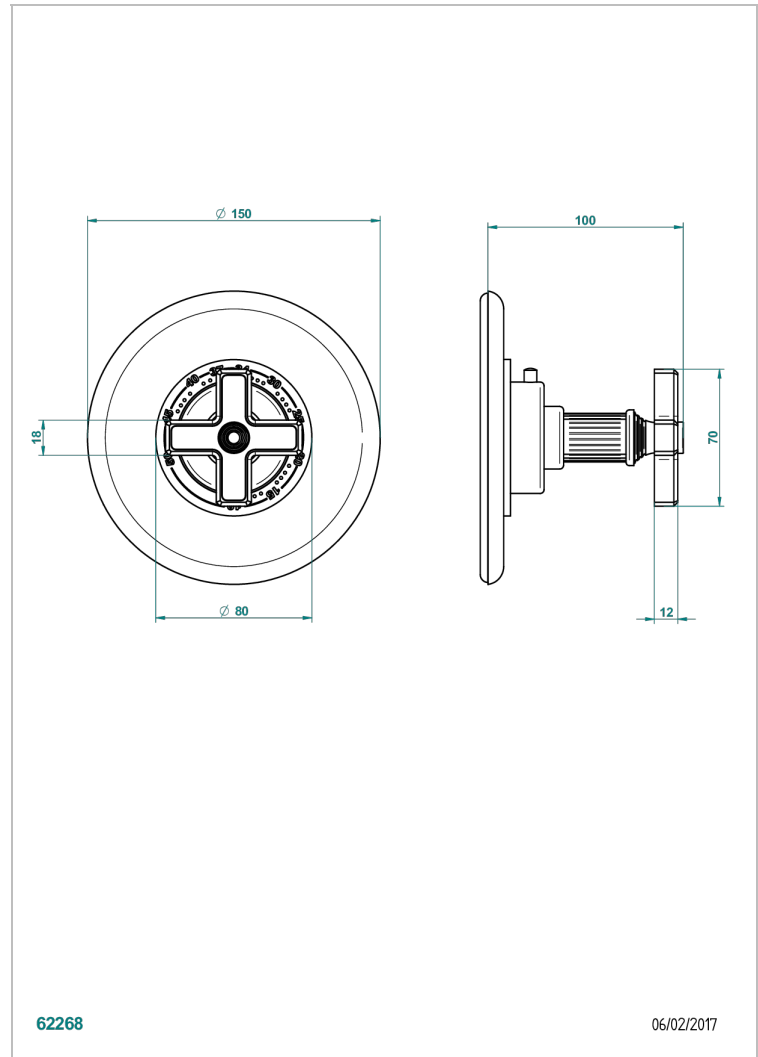

GRAND CENTRAL ONYX NOIR

U9M-15EN16EM

Garniture pour mitigeur thermostatique Eurotherm 8105N, 8200N, 8300

THG[®]
PARIS

CARACTÉRISTIQUES

- Grand Central Onyx noir
- Garniture pour mitigeur thermostatique Eurotherm 8105N, 8200N, 8300

PRODUITS ASSOCIÉS

- Ref. G00-8105N Mitigeur Eurotherm avec cartouche à élément de cire, 1/2" 40 l/min
- Ref. G00-8200N Mitigeur Eurotherm 3/4" 80 l/min

FINITIONS DISPONIBLES

Bronze clair - D01
Chromé - A02
Chromé mat - C02
Doré brillant - F01
Doré mat - F07
Laiton fumé naturel - A13