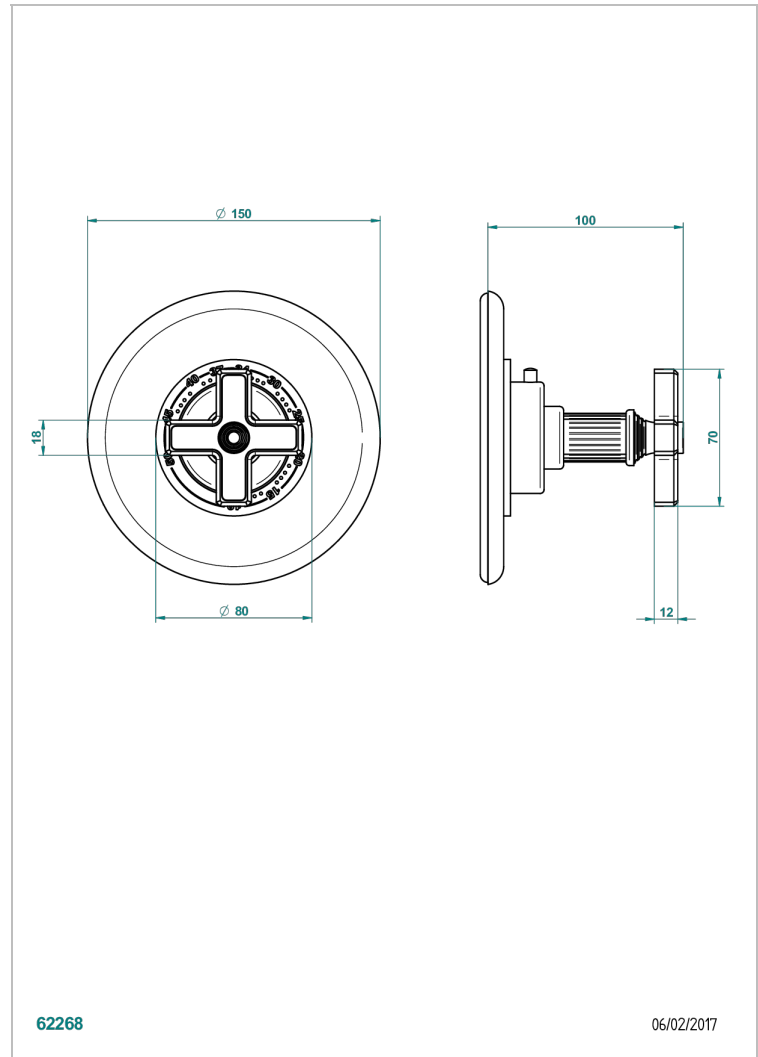

# GRAND CENTRAL BLACK ONYX

U9M-15EN16EM

Placa y boton de regulaci3n para termostato eurotherm 8105n-8200n-8300

THG<sup>®</sup>  
PARIS

62268

06/02/2017

## CARACTERÍSTICAS

- Grand central Black Onyx
- Placa y boton de regulaci3n para termostato eurotherm 8105n-8200n-8300

## PRODUCTOS RELACIONADOS

- Ref. G00-8105N Cuerpo de empotrar : termostato eurotherm 1/2" (40l/mn) sin regulaci3n de caudal
- Ref. G00-8200N Cuerpo de empotrar : termostato eurotherm 3/4" (80l/mn) sin regulaci3n de caudal