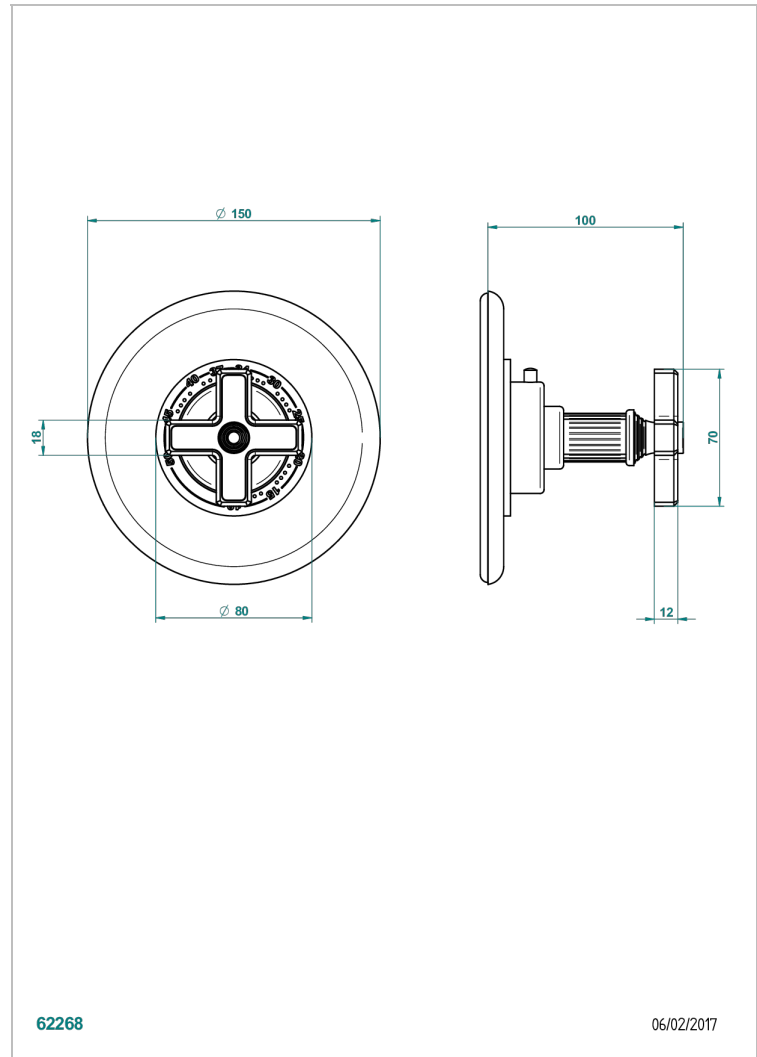

## EIGENSCHAFTEN

- Grand central Black Onyx
- Garnitur für Thermostat 8105N, 8200N, 8300

## ÄHNLICHE PRODUKTE

- Ref. G00-8105N Thermostat-batterie 1/2" zur unterputzmontage, 40l/min., mit wachselement
- Ref. G00-8200N Thermostat-batterie 3/4" zur unterputzmontage, 80 l/min