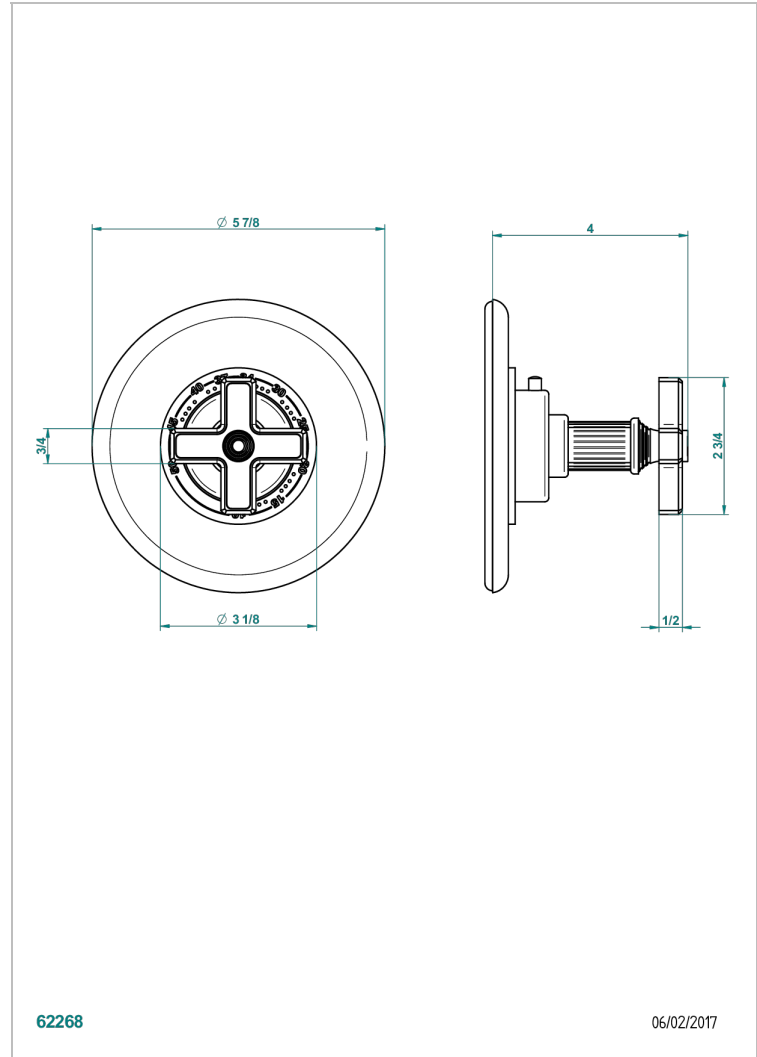

GRAND CENTRAL ONYX NOIR

U9M-15EN16EM

Garniture pour mitigeur thermostatique Eurotherm 8105N, 8200N, 8300

THG[®]
PARIS

62268

06/02/2017

CARACTÉRISTIQUES

- Grand Central Onyx noir
- Garniture pour mitigeur thermostatique Eurotherm 8105N, 8200N, 8300

PRODUITS ASSOCIÉS

- Ref. G00-8105N Mitigeur Eurotherm avec cartouche à élément de cire, 1/2" 40 l/min
- Ref. G00-8200N Mitigeur Eurotherm 3/4" 80 l/min

FINITIONS DISPONIBLES

Bronze clair - D01
Chromé - A02
Chromé mat - C02
Doré brillant - F01
Doré mat - F07
Laiton fumé naturel - A13