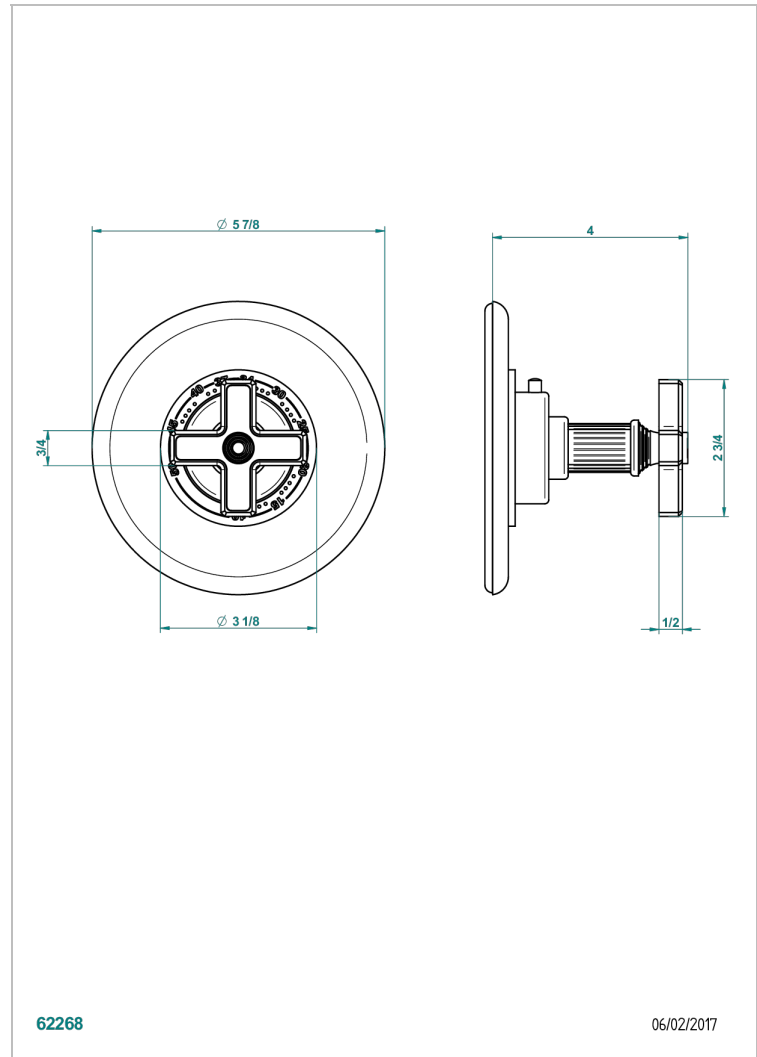

GRAND CENTRAL BLACK ONYX

U9M-15EN16EM

Placa y boton de regulaci3n para termostato eurotherm 8105n-8200n-8300

THG[®]
PARIS

CARACTERÍSTICAS

- Grand central Black Onyx
- Placa y boton de regulaci3n para termostato eurotherm 8105n-8200n-8300

PRODUCTOS RELACIONADOS

- Ref. G00-8105N Cuerpo de empotrar : termostato eurotherm 1/2" (40l/mn) sin regulaci3n de caudal
- Ref. G00-8200N Cuerpo de empotrar : termostato eurotherm 3/4" (80l/mn) sin regulaci3n de caudal