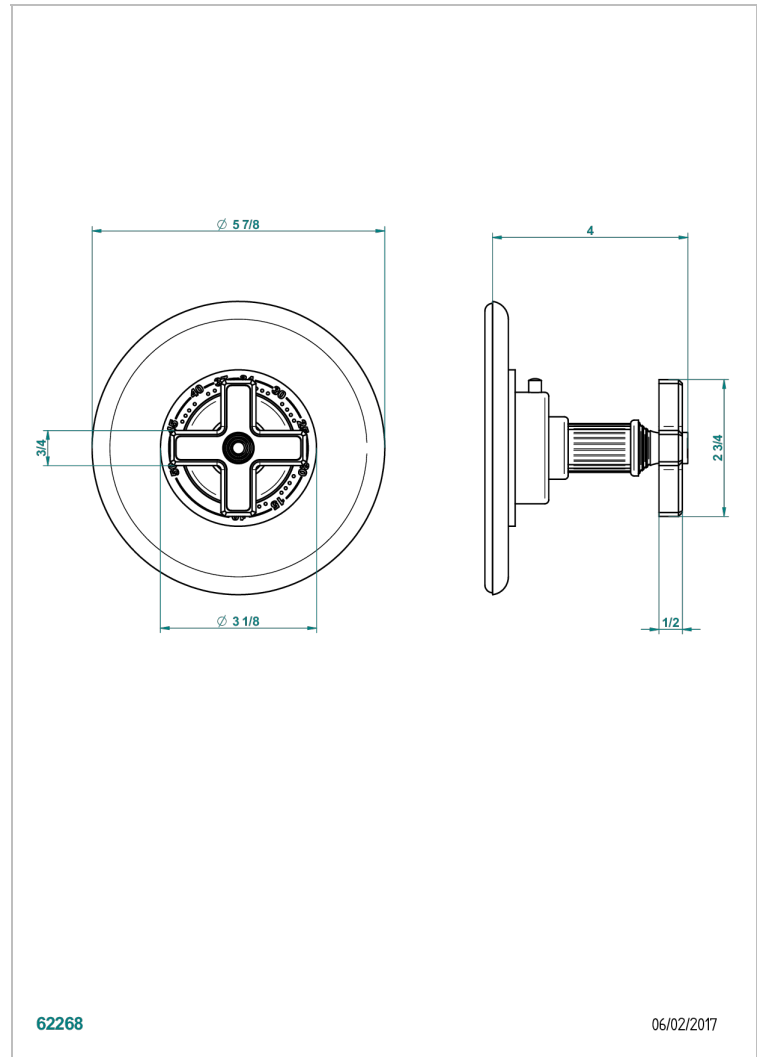

GRAND CENTRAL BLACK ONYX

U9M-15EN16EM

Garnitur für Thermostat 8105N, 8200N, 8300

THG[®]
PARIS

EIGENSCHAFTEN

- Grand central Black Onyx
- Garnitur für Thermostat 8105N, 8200N, 8300

ÄHNLICHE PRODUKTE

- Ref. G00-8105N Thermostat-batterie 1/2" zur unterputzmontage, 40l/min., mit wachselement
- Ref. G00-8200N Thermostat-batterie 3/4" zur unterputzmontage, 80 l/min