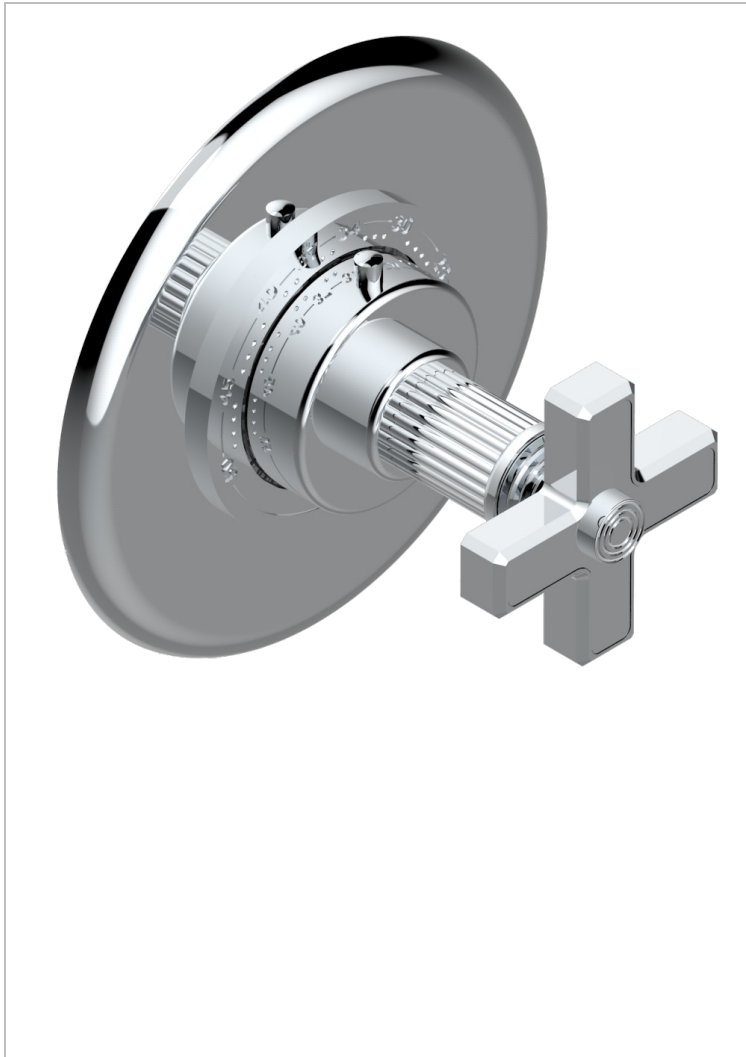

GRAND CENTRAL METAL

U9K-15EN16US

Trim plate and handle for eurotherm valve

THG[®]
PARIS

62267

06/02/2017

CARACTERÍSTICAS

- Grand central Metal
- Trim plate and handle for eurotherm valve

ACABADOS DISPONIBLES

Bronce claro - D01
Cerámica negra mate - D30
Cobre viejo mate - H07
Cromo - A02
Cromo mate - C02
Dorado - F01

Dorado mate - F07
Dorado pálido - F30
Dorado pálido mate (sin barniz) - F31
Natural smoked Brass - A13
Níquel - B01
Níquel mate - C01

Níquel viejo - H28
Polished chrome with gold inlay - GA1
Pvd blush - H62
Pvd blush mate - H60
Pvd color latón - H49
Pvd color latón mate - H50

Pvd color níquel - H55
Pvd color níquel mate - H56
Pvd color oro - H52
Pvd color oro mate - H53
Pvd grafito - H64
Pvd grafito mate - H65