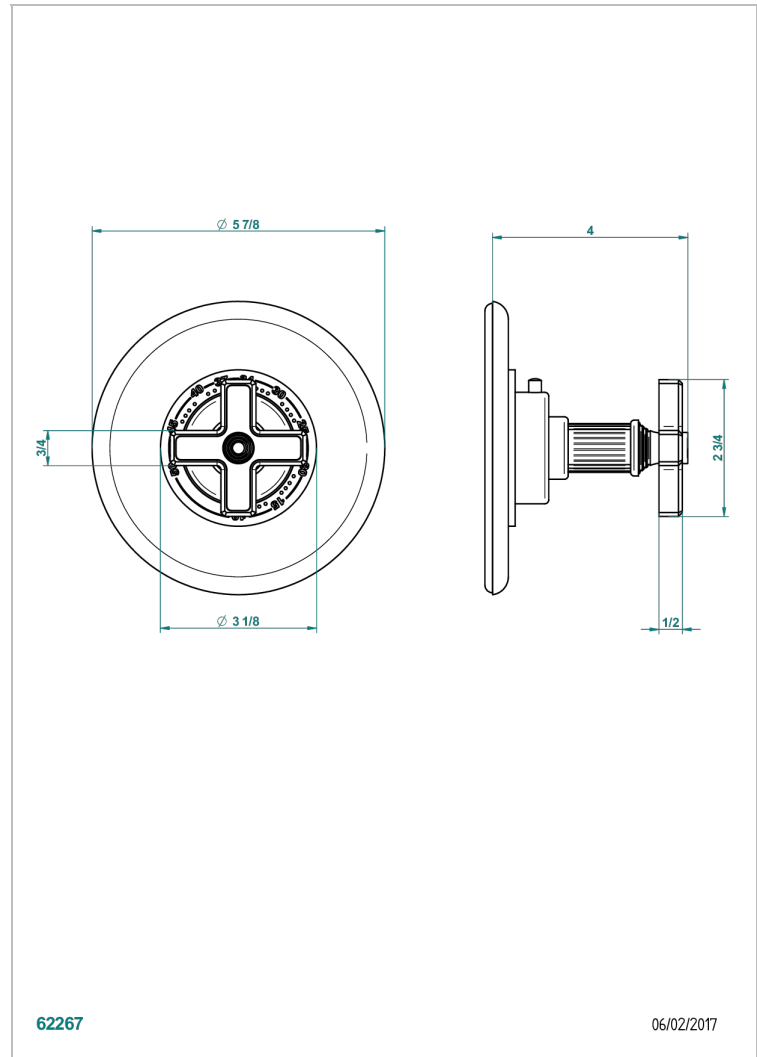

GRAND CENTRAL METAL

U9K-15EN16US

Trim plate and handle for eurotherm valve

THG[®]
PARIS

CARACTERÍSTICAS

- Grand central Metal
- Trim plate and handle for eurotherm valve

ACABADOS DISPONIBLES

Bronce claro - D01
Cerámica negra mate - D30
Cobre viejo mate - H07
Cromo - A02
Cromo mate - C02
Dorado - F01