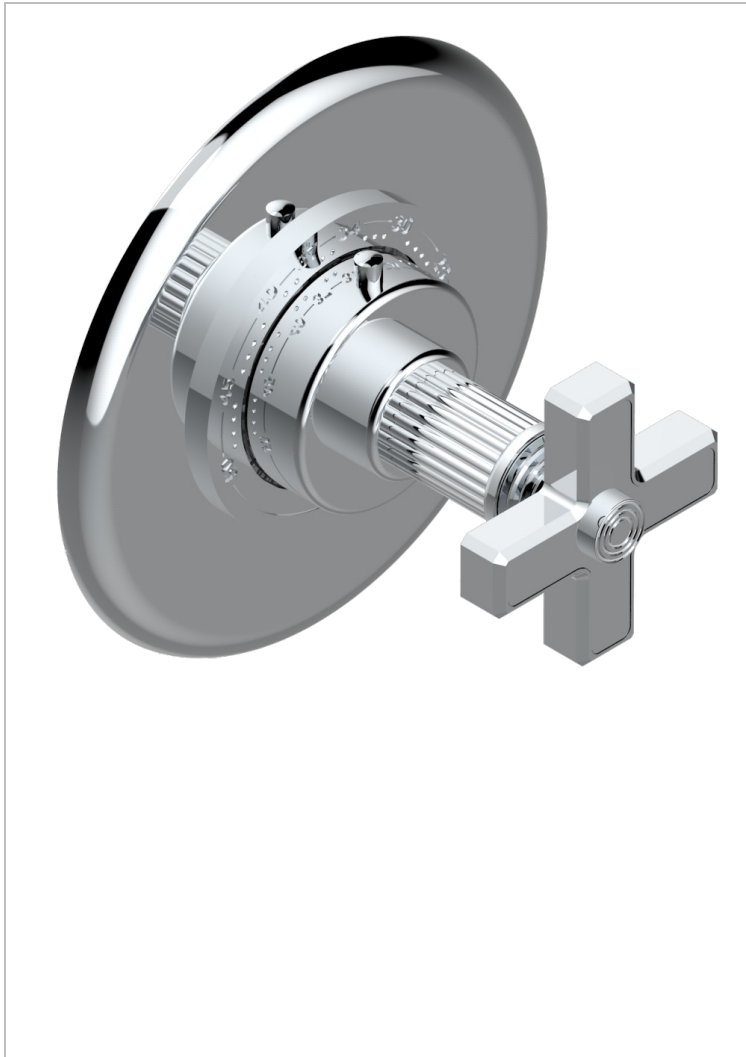

GRAND CENTRAL METAL

U9K-15EN16US

Trim plate and handle for eurotherm valve

THG[®]
PARIS

CARACTERÍSTICAS

- Grand central Metal
- Trim plate and handle for eurotherm valve

ACABADOS DISPONIBLES

Bronce claro - D01
Cerámica negra mate - D30
Cobre viejo mate - H07
Cromo - A02
Cromo mate - C02
Dorado - F01

Dorado mate - F07
Dorado pálido - F30
Dorado pálido mate (sin barniz) - F31
Natural smoked Brass - A13
Níquel - B01
Níquel mate - C01

Níquel viejo - H28
Polished chrome with gold inlay - GA1
Pvd blush - H62
Pvd blush mate - H60
Pvd color latón - H49
Pvd color latón mate - H50