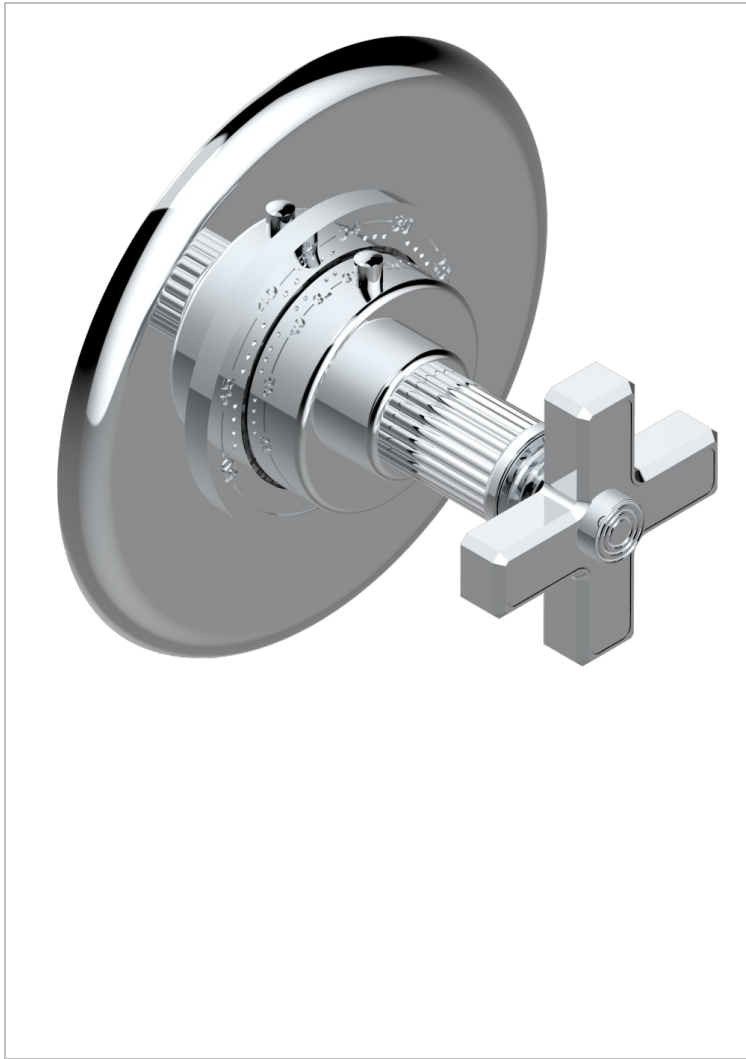

GRAND CENTRAL METAL

U9K-15EN16EM

Placa y boton de regulaci3n para termostato eurotherm 8105n-8200n-8300

THG[®]
PARIS

CARACTERÍSTICAS

- Grand central Metal
- Placa y boton de regulaci3n para termostato eurotherm 8105n-8200n-8300

PRODUCTOS RELACIONADOS

- Ref. G00-8105N Cuerpo de empotrar : termostato eurotherm 1/2" (40l/mn) sin regulaci3n de caudal
- Ref. G00-8200N Cuerpo de empotrar : termostato eurotherm 3/4" (80l/mn) sin regulaci3n de caudal

ACABADOS DISPONIBLES

Bronce claro - D01
Cerámica negra mate - D30
Cobre viejo mate - H07
Cromo - A02
Cromo mate - C02
Dorado - F01

Dorado mate - F07
Dorado pálido - F30
Dorado pálido mate (sin barniz) - F31
Natural smoked Brass - A13
Níquel - B01
Níquel mate - C01