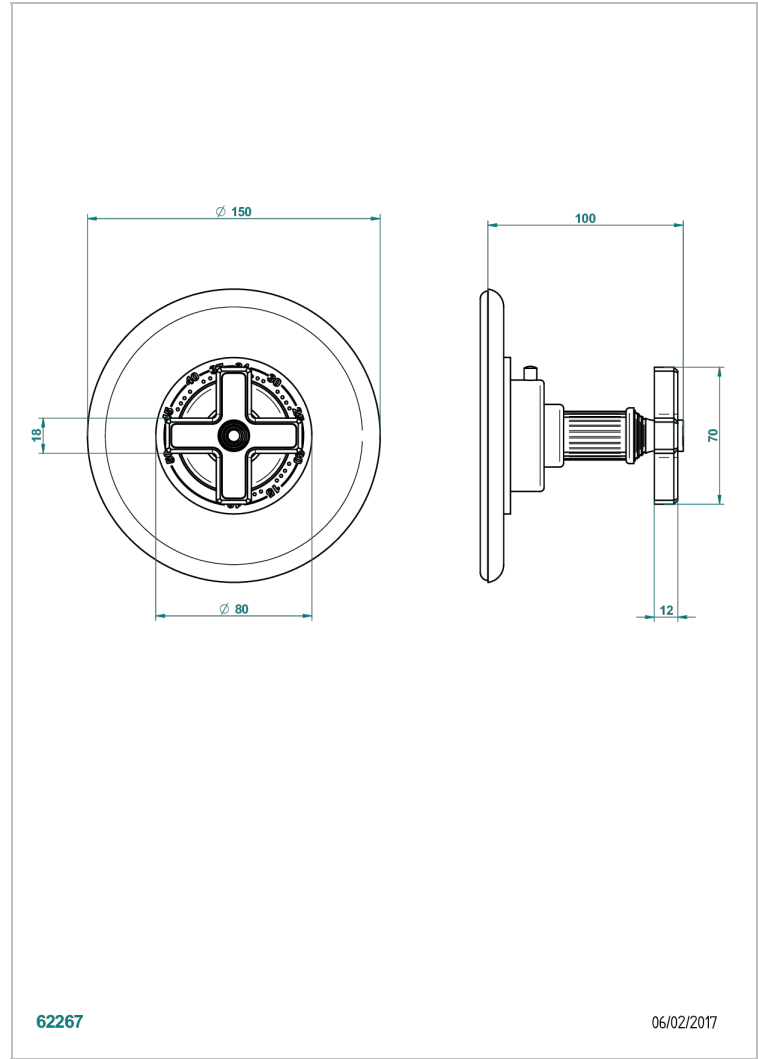

GRAND CENTRAL METAL

U9K-15EN16EM

Placa y boton de regulaci3n para termostato eurotherm 8105n-8200n-8300

THG[®]
PARIS

CARACTERÍSTICAS

- Grand central Metal
- Placa y boton de regulaci3n para termostato eurotherm 8105n-8200n-8300

PRODUCTOS RELACIONADOS

- Ref. G00-8105N Cuerpo de empotrar : termostato eurotherm 1/2" (40l/mn) sin regulaci3n de caudal
- Ref. G00-8200N Cuerpo de empotrar : termostato eurotherm 3/4" (80l/mn) sin regulaci3n de caudal