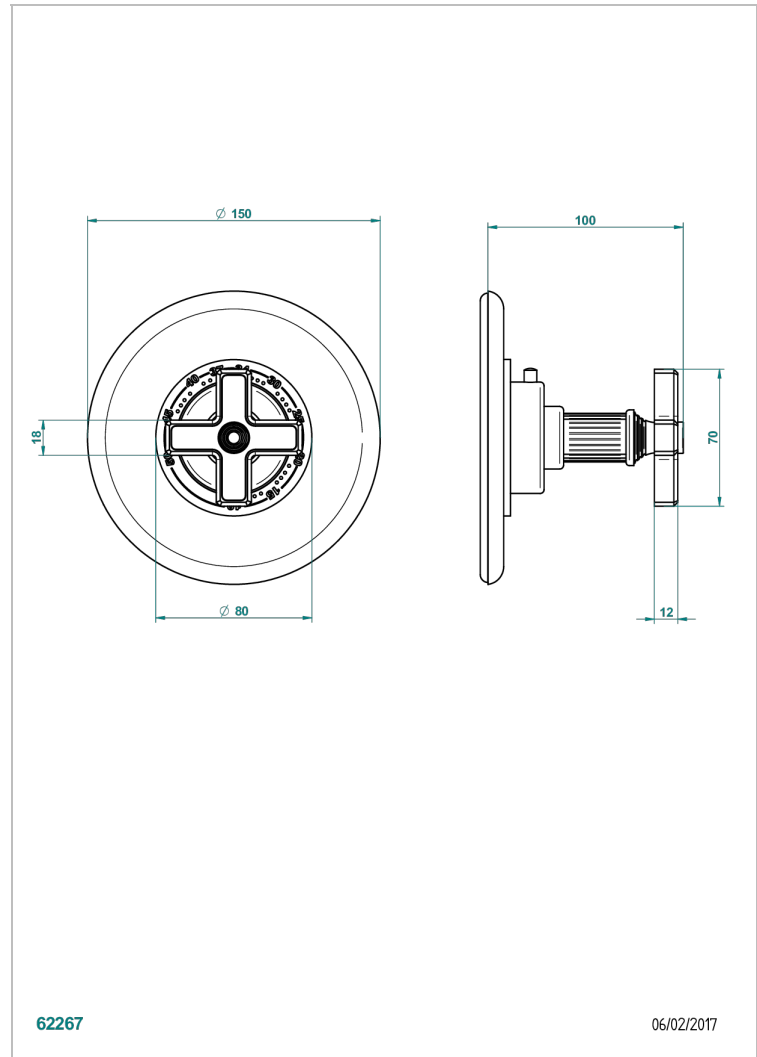

GRAND CENTRAL METAL

U9K-15EN16EM

Garnitur für Thermostat 8105N, 8200N, 8300

THG[®]
PARIS

EIGENSCHAFTEN

- Grand central Metal
- Garnitur für Thermostat 8105N, 8200N, 8300

ÄHNLICHE PRODUKTE

- Ref. G00-8105N Thermostat-batterie 1/2" zur unterputzmontage, 40l/min., mit wachselement
- Ref. G00-8200N Thermostat-batterie 3/4" zur unterputzmontage, 80 l/min