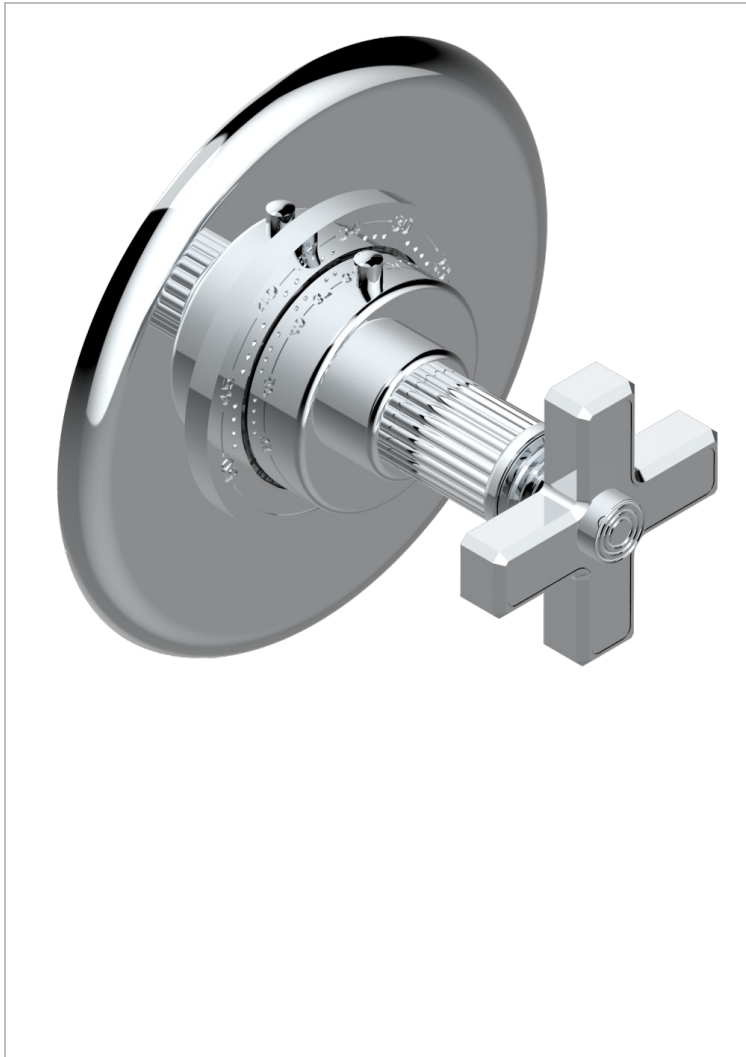

GRAND CENTRAL METAL

U9K-15EN16EM

Garnitur für Thermostat 8105N, 8200N, 8300

THG[®]
PARIS

EIGENSCHAFTEN

- Grand central Metal
- Garnitur für Thermostat 8105N, 8200N, 8300

ÄHNLICHE PRODUKTE

- Ref. G00-8105N Thermostat-batterie 1/2" zur unterputzmontage, 40l/min., mit wachselement
- Ref. G00-8200N Thermostat-batterie 3/4" zur unterputzmontage, 80 l/min

VERFÜGBARE OBERFLÄCHEN

Altnickel - H28
Blassgold - F30
Blassgold matt unlackiert - F31
Bronze hell - D01
Chrom - A02
Chrom matt - C02

Gold - F01
Gold matt - F07
Kupfer alrot matt lackiert - H07
Mattschwarz keramik - D30
Natural smoked Brass - A13
Nickel matt - C01