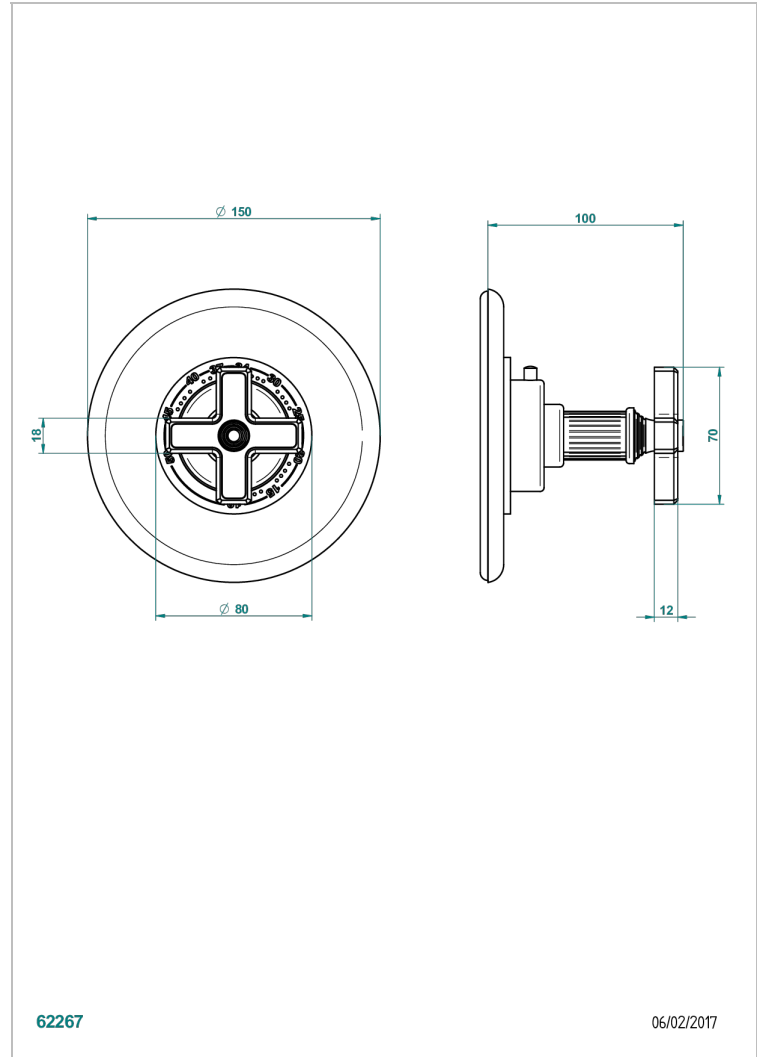

GRAND CENTRAL METAL

U9K-15EN16EM

温控龙头配件, Eurotherm 8105N、8200N、8300

THG[®]
PARIS

特色

- Grand central Metal
- 温控龙头配件, Eurotherm 8105N、8200N、8300

相关的SKU

- Ref. G00-8105N 蜡元件阀芯Eurotherm温控龙头, 1/2" 40l/mn
- Ref. G00-8200N Eurotherm温控龙头 3/4" 80l/mn