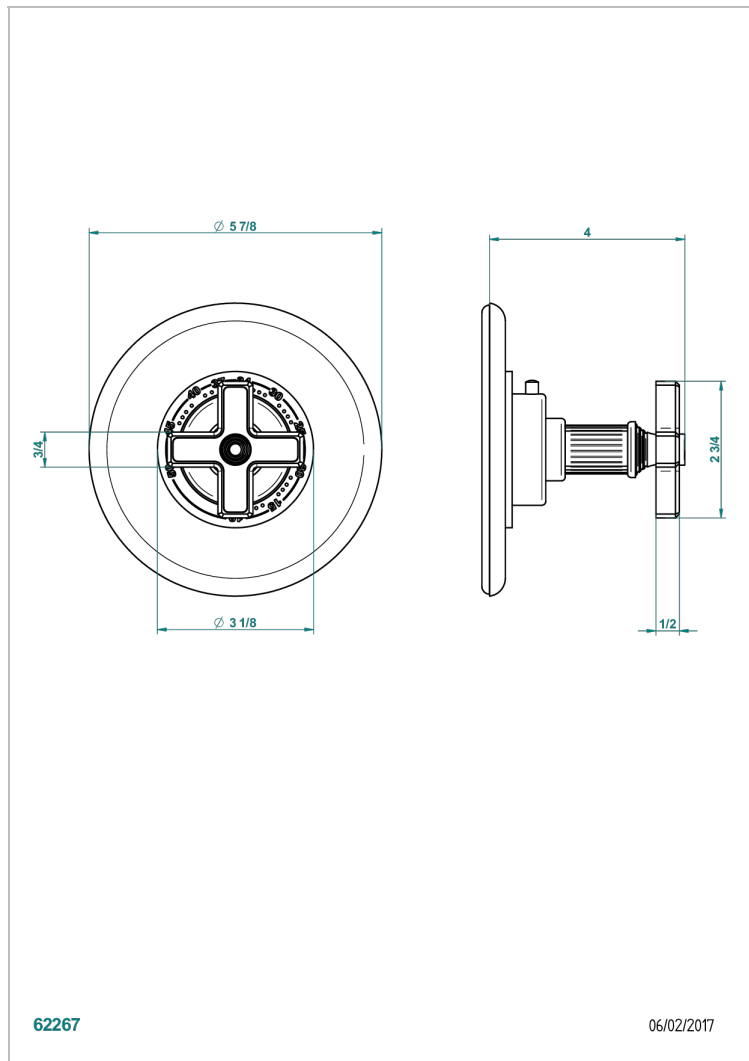

GRAND CENTRAL С МЕТАЛЛИЧЕСКИМИ РУЧКАМИ-КРЕСТИКАМИ

THG
PARIS

U9K-15EN16EM

Ручка регулировки для термостата EURO THERM N°8105N, 8200N, 8300

62267

06/02/2017

ХАРАКТЕРИСТИКИ

- Grand central с металлическими ручками-крестиками
- Ручка регулировки для термостата EURO THERM N°8105N, 8200N, 8300

СВЯЗАННЫЕ ТОВАРНЫЕ ПОЗИЦИИ

- Ref. G00-8105N Термостат 1/2" EURO THERM - 28 л/мин с восковым картриджем
- Ref. G00-8200N Термостат 3/4" EURO THERM - 80 л/мин

ДОСТУПНЫЕ ВАРИАНТЫ ПОКРЫТИЙ

Black ceram - D30
Blush PVD - H62
Graphite PVD - H64
Matt Umber PVD - H67
Matt blush PVD - H60
Matt graphite PVD - H65