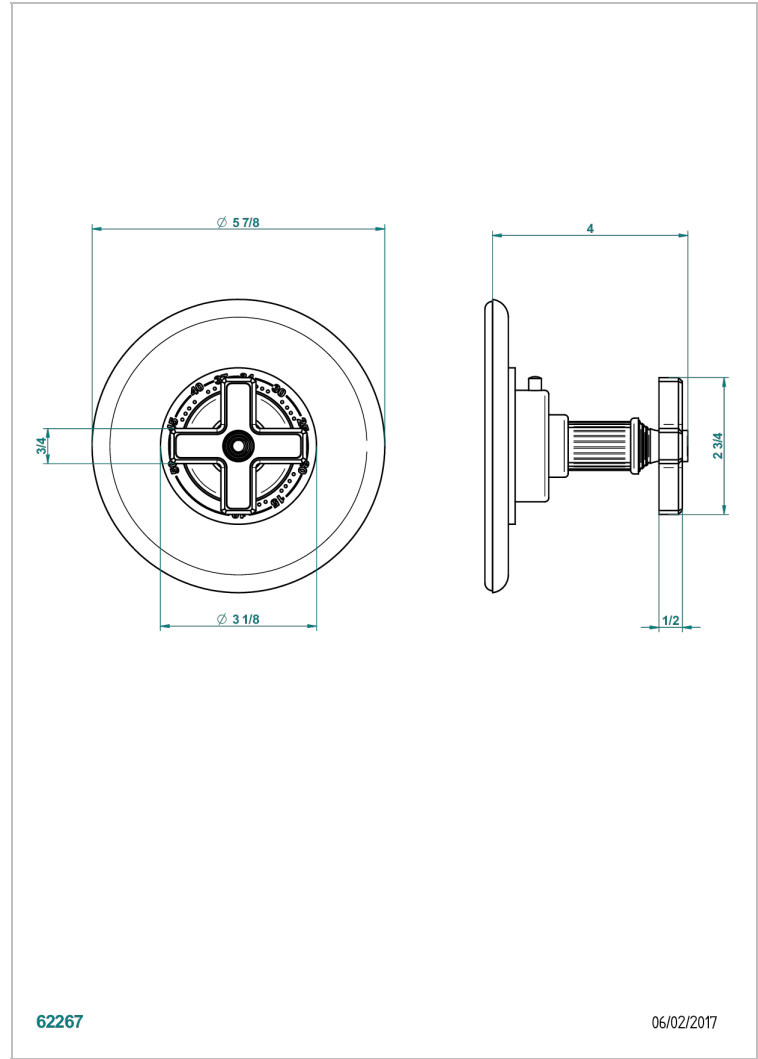

GRAND CENTRAL METAL

U9K-15EN16EM

Placa y boton de regulaci3n para termostato eurotherm 8105n-8200n-8300

THG[®]
PARIS

CARACTERÍSTICAS

- Grand central Metal
- Placa y boton de regulaci3n para termostato eurotherm 8105n-8200n-8300

PRODUCTOS RELACIONADOS

- Ref. G00-8105N Cuerpo de empotrar : termostato eurotherm 1/2" (40l/mn) sin regulaci3n de caudal
- Ref. G00-8200N Cuerpo de empotrar : termostato eurotherm 3/4" (80l/mn) sin regulaci3n de caudal