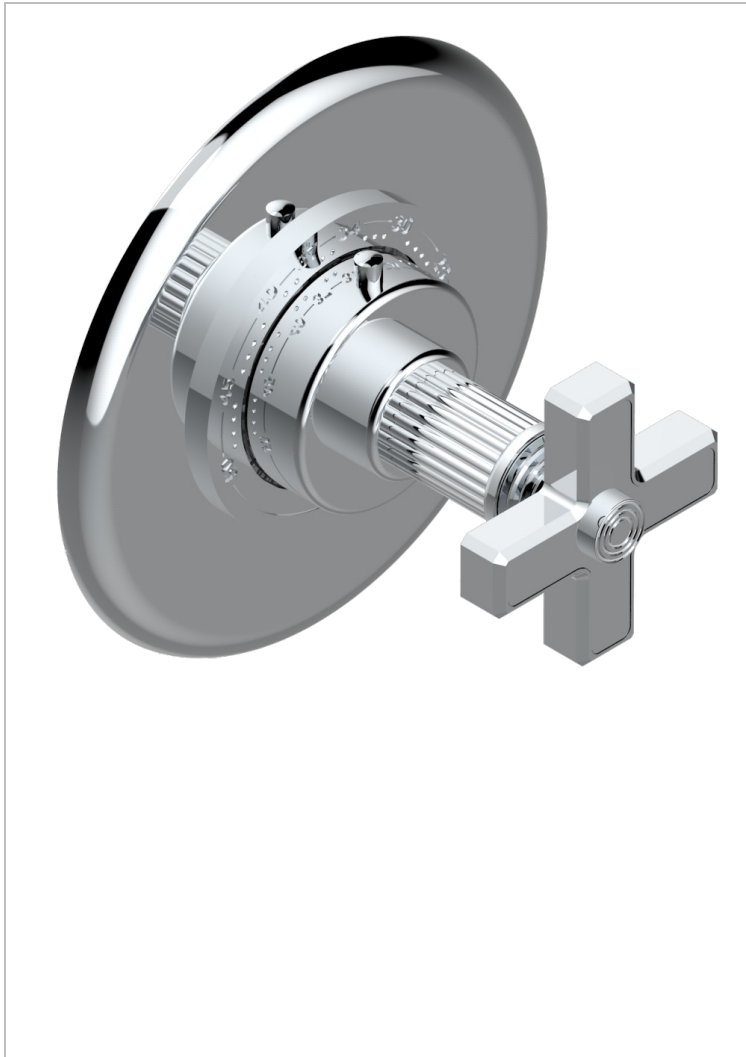

GRAND CENTRAL METAL

U9K-15EN16EM

Garnitur für Thermostat 8105N, 8200N, 8300

THG[®]
PARIS

62267

06/02/2017

EIGENSCHAFTEN

- Grand central Metal
- Garnitur für Thermostat 8105N, 8200N, 8300

ÄHNLICHE PRODUKTE

- Ref. G00-8105N Thermostat-batterie 1/2" zur unterputzmontage, 40l/min., mit wachselement
- Ref. G00-8200N Thermostat-batterie 3/4" zur unterputzmontage, 80 l/min

VERFÜGBARE OBERFLÄCHEN