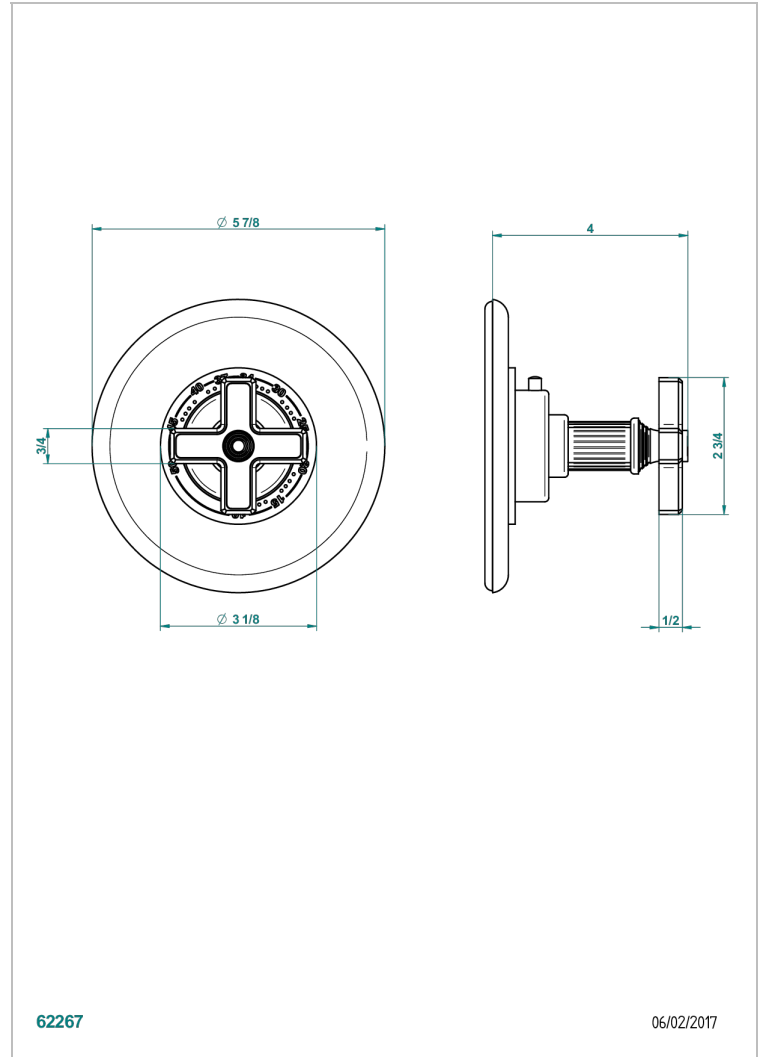

GRAND CENTRAL METAL

U9K-15EN16EM

Garnitur für Thermostat 8105N, 8200N, 8300

THG[®]
PARIS

62267

06/02/2017

EIGENSCHAFTEN

- Grand central Metal
- Garnitur für Thermostat 8105N, 8200N, 8300

ÄHNLICHE PRODUKTE

- Ref. G00-8105N Thermostat-batterie 1/2" zur unterputzmontage, 40l/min., mit wachselement
- Ref. G00-8200N Thermostat-batterie 3/4" zur unterputzmontage, 80 l/min

VERFÜGBARE OBERFLÄCHEN