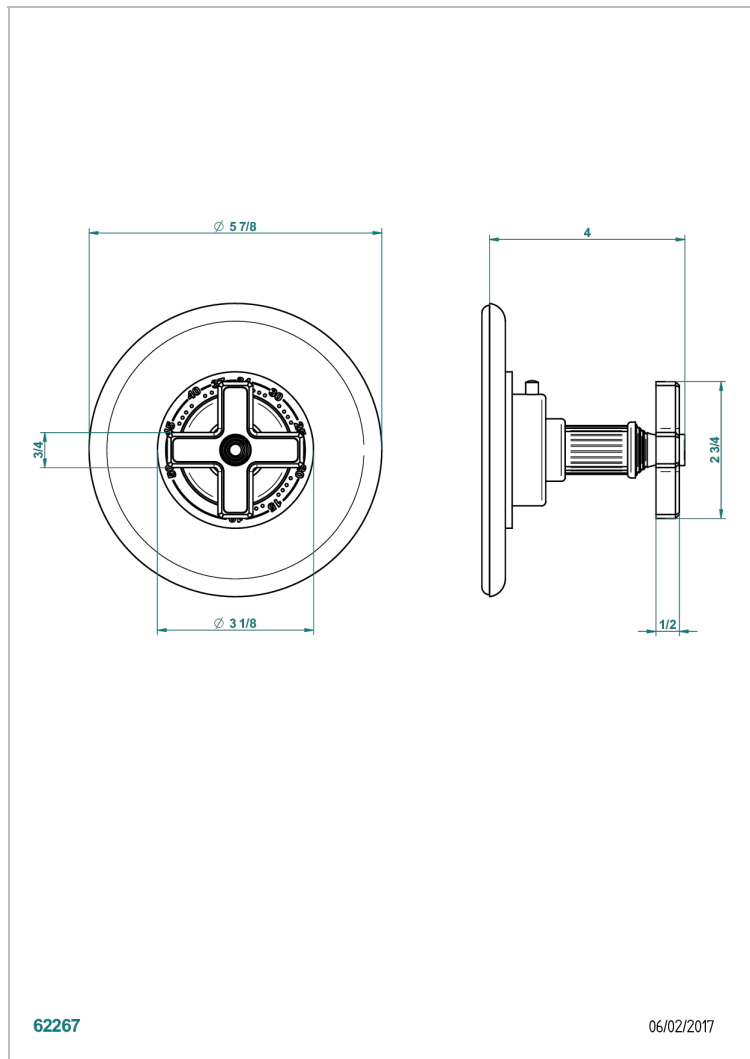

# GRAND CENTRAL METAL

U9K-15EN16EM

温控龙头配件, Eurotherm 8105N、8200N、8300

THG<sup>®</sup>  
PARIS

## 相关的SKU

- Ref. G00-8105N 蜡元件阀芯Eurotherm温控龙头, 1/2" 40l/mn
- Ref. G00-8200N Eurotherm温控龙头 3/4" 80l/mn